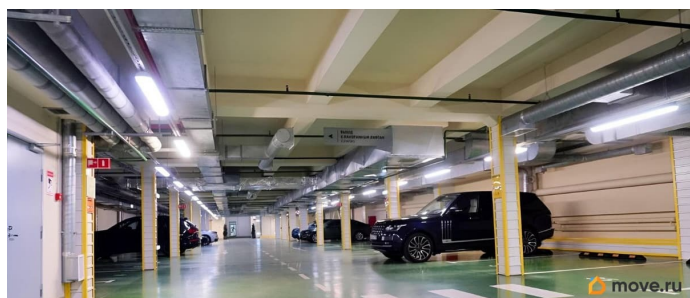

системой кондиционирования и приточно вытяжной вентиляцией, системой безопасности и контроля доступа, пожаротушения и громкой связи. Существующая система энергоснабжения позволяет обеспечить качественную работу любого современного офисного оборудования. Ежедневная комплексная уборка в течение рабочей недели (по рабочим дням) и вывоз мусора. В арендную ставку входит оплата коммунальных и эксплуатационных услуг (теплоснабжение, водопользование, круглосуточная охрана здания, уборка мест общего пользования). Отдельно оплачиваются услуги клининга, интернет, телефония и потребляемая в пределах помещения электроэнергия. Охраняемый внутренний двор Делового центра предоставляет бесплатную краткосрочную (20 минут) парковку автомобилям арендаторов и компаниям, с ними сотрудничающими, для погрузо-разгрузочных работ, доставки воды, почты и пр.