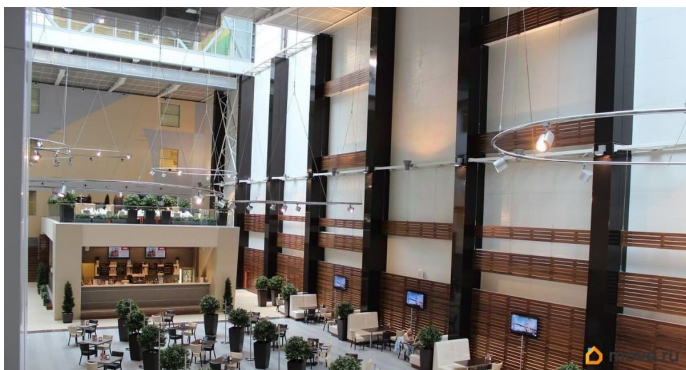

для заметок

выполнена качественная офисная отделка,
выделена зона кухни, кабинет руководителя,
опен спейс, ресепшн, собственный санузел.
Помещение свободно с 22 февраля 2026 года.
Планировка: смешанная. Офисная отделка.
Высота потолка: 3м. Тип налогообложения: С
НДС. Кол-во парковочных мест: 2. Лот
83314-68