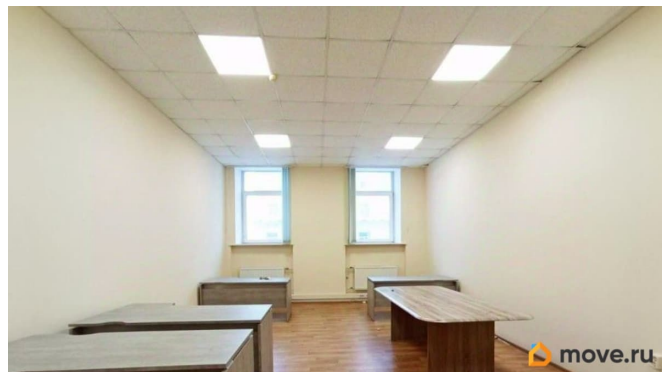

Создано: 11.02.2026 в 00:03

Обновлено: 18.04.2026 в 00:43

Санкт-Петербург, 17-я Васильевского острова линия, 4-6Е

58 200 ₽

Санкт-Петербург, 17-я Васильевского острова линия, 4-6Е

Округ

[СПБ, Василеостровский район](#)

Офис

Общая площадь

38.8 м²

Детали объекта

Тип сделки

Сдаю

Раздел

[Коммерческая недвижимость](#)

Описание

Без комиссии! Предлагаем в аренду офис 38.8 кв. м. в Василеостровском районе. В пешей доступности ст. метро «Горный институт» и «Василеостровская». Хорошее состояние. Есть лифт. На территории работает вкусное кафе. Арендная ставка включает НДС, коммунальные услуги и электроэнергию. Отдельно оплачиваются: уборка, интернет, парковка. Предоставляется юридический адрес бесплатно! Время просмотра просим согласовывать заранее по телефону! Звоните! Записывайтесь на просмотр!

<https://spb.move.ru/objects/9289604937>

МЕГАКОМ-ЭЛИТ, МЕГАКОМ-ЭЛИТ
79812800255

для заметок