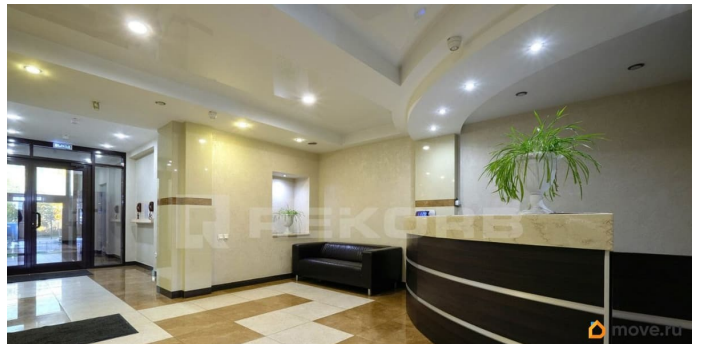

[Коммерческая недвижимость](#)

Описание

Сдается в аренду помещение в бизнес-центре класса В с хорошей транспортной доступностью. Отличное соотношение ценакачество. Бизнес-центр расположен в Кировском районе и находится в 12 минутах от метро Нарвская. Здание реконструировано в 2019 году, оснащено всеми необходимыми инженерными системами, в том числе приточно-вытяжной вентиляцией и кондиционированием. Адрес: Санкт-Петербург, ул. Маршала Говорова д. 52. Ближайшее метро: Нарвская. Арендная ставка: 1 550

<https://spb.move.ru/objects/9293540602>

Rekorb, Rekorb

79117886734

для заметок

руб/м2 в мес. (УСНО) включая коммунальные услуги, электричество, ОРЕХ отдельно оплачиваются уборка Характеристики помещения: Планировка: кабинетная Телекоммуникации: интернет, wi-fi и телефонная линия Вентиляция: приточно-вытяжная Кондиционирование: местное Характеристики бизнес-центра: Общая площадь: 11 268 м2 Этажность: 7 Парковка: 68 машино-мест по 7 500 руб. в мес. Пассажирские лифты: 3 шт. Грузовые лифты: 1 шт. Пропускная система: есть Инфраструктура: кафе, центральная рецепция Договор аренды заключается напрямую с собственником бизнес-центра. Какие-либо дополнительные проценты и комиссии отсутствуют. Звоните, мы покажем помещение в любое удобное для вас время.