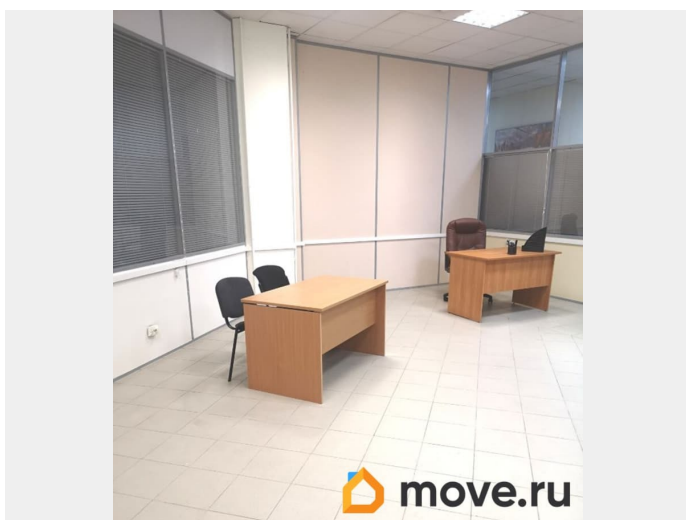

автомобилистов предусмотрена парковка на территории. Добавьте наше объявление в избранное, чтобы не потерять в поиске.