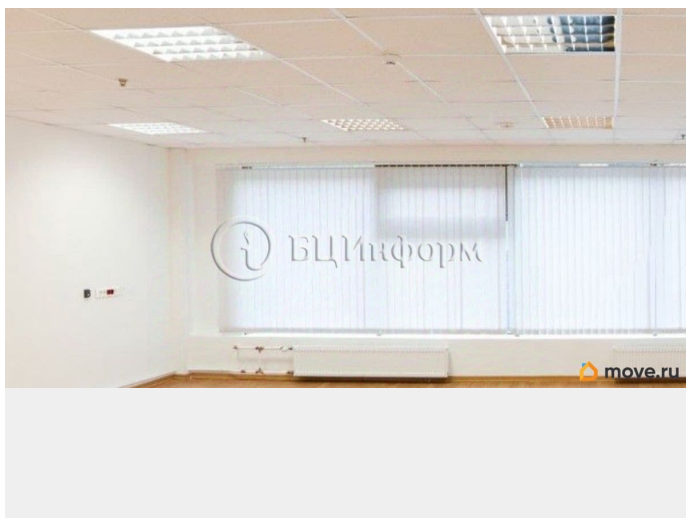

Move.ru - вся недвижимость России