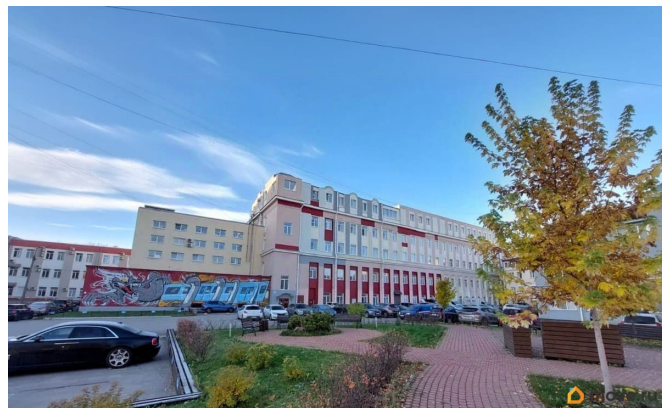

Создано: 07.04.2026 в 10:23

Обновлено: 11.04.2026 в 13:39

Санкт-Петербург, Бумажная улица, 16к3

480 000 ₽

Санкт-Петербург, Бумажная улица, 16к3

Округ

[СПБ, Адмиралтейский район](#)

Улица

[Коммерческая недвижимость](#)

Описание

Комплекс Портал расположен в Адмиралтейском районе Санкт-Петербурга, в шаговой доступности от станции метро Нарвская. Это место является границей административных районов города - Кировского и Адмиралтейского. Налоговая: 07. Лифты: Есть. Вентиляция: Приточно-вытяжная. Кондиционирование: Сплит-системы. Безопасность: Круглосуточная охрана, Контроль доступа, Система пожаротушений, Видеонаблюдение. Парковка: Наземная. Описание помещения: Предлагаются офисные помещения от 40 м².

<https://spb.move.ru/objects/9293407497>

РЕНТАВИК Аг-во, Рентавик

79337869418

для заметок

Помещения расположены в главном здании комплекса. В офисах выполнена стандартная отделка, планировка кабинетная. Из окон открывается панорамный вид на город. Помещения оснащены кондиционерами и светодиодным освещением. Планировка: кабинетная. Офисная отделка. Высота потолка: 3м. Тип налогообложения: С НДС. Лот 85672-68