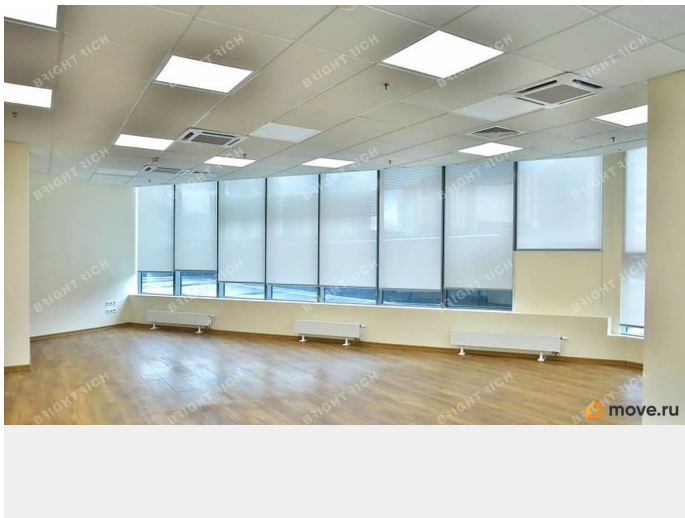

В стоимость включено: ОРЕХ, Коммунальные услуги, НДС; - Оплачивается отдельно: Интернет, Телефония, Уборка, Электроэнергия; - Налог: Включая НДС. Без комиссии и скрытых платежей для арендатора. Готовы оперативно организовать просмотр в удобное время, предоставить PDF-презентацию и план. Точное местоположение объекта можно найти по данным координатам: 59.825628,30.326120 ID = с_1790976