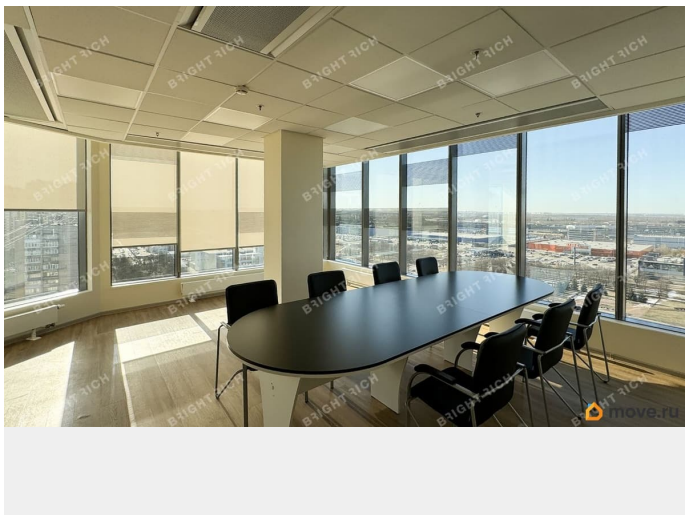

В стоимость включено: ОРЕХ, Коммунальные услуги, НДС; - Оплачивается отдельно: Интернет, Телефония, Уборка, Электроэнергия; - Налог: Включая НДС. Без комиссии и скрытых платежей для арендатора. Готовы оперативно организовать просмотр в удобное время, предоставить PDF-презентацию и план. Точное местоположение объекта можно найти по данным координатам: 59.825628,30.326120 ID = с_1790976