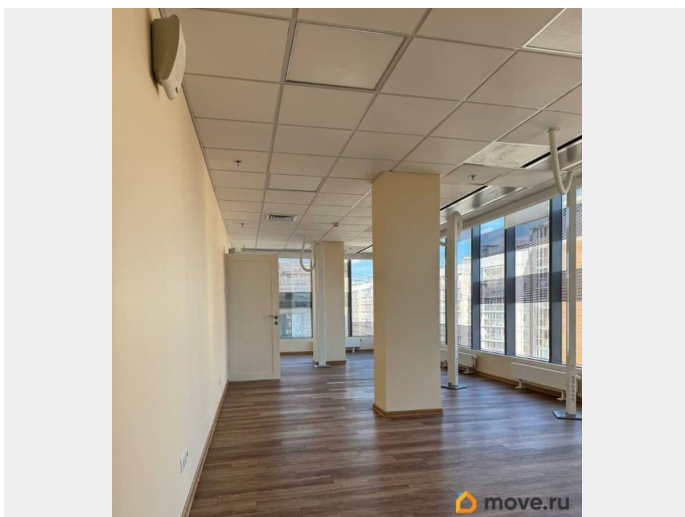

401 м²

Детали объекта

Тип сделки

Сдаю

Раздел

[Коммерческая недвижимость](#)

Описание

ПИШИТЕ И ЗВОНИТЕ) РАБОТАЕМ С АГЕНТАМИ.
РЕНТАВИК— участник ассоциации КОКОН.
Бизнес-центр Пулково Стар расположен по адресу Санкт-Петербург, Пулковское шоссе, 28, в шаговой доступности от станции метро Звездная. Дорога от метро занимает около 8 минут на транспорте. Налоговая: 23. Лифты: Есть. Вентиляция: . Кондиционирование: .
Безопасность: Контроль доступа, Видеонаблюдение. Парковка: Наземная.
Описание помещения: Презентабельный офисный блок с качественной отделкой. Помещение свободно и готово к использованию. Планировка позволяет эффективно организовать рабочее

пространство под различные бизнес задачи.
Планировка: смешанная. Офисная отделка.
Высота потолка: 3м. Тип налогообложения: С
НДС. Лот 86742-68

Move.ru - вся недвижимость России