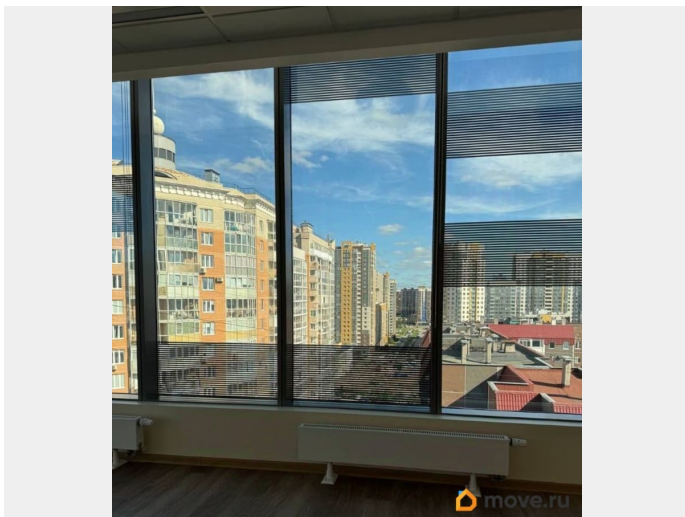

401 м²

Детали объекта

Тип сделки

Сдаю

Раздел

[Коммерческая недвижимость](#)

Описание

ПИШИТЕ И ЗВОНИТЕ) РАБОТАЕМ С АГЕНТАМИ.
РЕНТАВИК— участник ассоциации КОКОН.
Бизнес-центр Пулково Стар расположен по адресу Санкт-Петербург, Пулковское шоссе, 28, в шаговой доступности от станции метро Звездная. Дорога от метро занимает около 8 минут на транспорте. Налоговая: 23. Лифты: Есть. Вентиляция: . Кондиционирование: .
Безопасность: Контроль доступа, Видеонаблюдение. Парковка: Наземная.
Описание помещения: Презентабельный офисный блок с качественной отделкой. Помещение свободно и готово к использованию. Планировка позволяет эффективно организовать рабочее

пространство под различные бизнес задачи.
Планировка: смешанная. Офисная отделка.
Высота потолка: 3м. Тип налогообложения: С
НДС. Лот 86742-68

Move.ru - вся недвижимость России