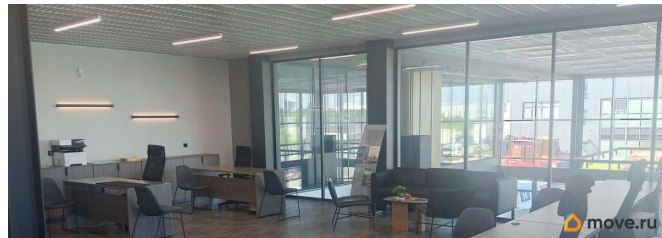

Детали объекта

Тип сделки

Сдаю

Раздел

[Коммерческая недвижимость](#)

Описание

Здание расположено в Петергофе, Петродворцовый район. Это современное трехэтажное здание в составе индустриального парка Марьино. Территория парка охраняется, действует пропускная система. Налоговая: 22. Лифты: Нет. Вентиляция: Приточно-вытяжная. Кондиционирование: Нет. Безопасность: Контроль доступа, Система пожаротушений, Видеонаблюдение. Парковка: Наземная. Описание помещения: Целиком этаж - 403 м². Выполнена качественная офисная отделка, помещение имеет две мокрые точки. Электропитание 30 кВт. Возможно

для заметок

предоставление мебели как на фото, за
дополнительную плату. Планировка:
смешанная. Офисная отделка. Высота
потолка: 3м. Тип налогообложения: С НДС.
Кол-во парковочных мест: 4. Лот 75392-68

Move.ru - вся недвижимость России