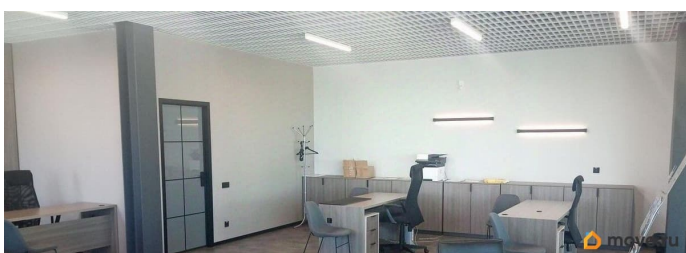

Детали объекта

Тип сделки

Сдаю

Раздел

[Коммерческая недвижимость](#)

Описание

Здание расположено в Петергофе, Петродворцовый район. Это современное трехэтажное здание в составе индустриального парка Марьино. Территория парка охраняется, действует пропускная система. Налоговая: 22. Лифты: Нет. Вентиляция: Приточно-вытяжная. Кондиционирование: Нет. Безопасность: Контроль доступа, Система пожаротушений, Видеонаблюдение. Парковка: Наземная. Описание помещения: Целиком этаж - 403 м². Выполнена качественная офисная отделка, помещение имеет две мокрые точки. Электропитание 30 кВт. Возможно

для заметок

предоставление мебели как на фото, за
дополнительную плату. Планировка:
смешанная. Офисная отделка. Высота
потолка: 3м. Тип налогообложения: С НДС.
Кол-во парковочных мест: 4. Лот 75392-68

Move.ru - вся недвижимость России