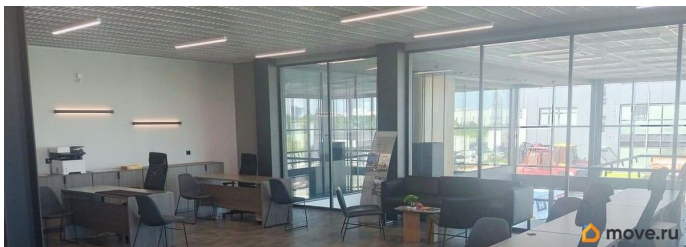

Детали объекта

Тип сделки

Сдаю

Раздел

[Коммерческая недвижимость](#)

Описание

Здание расположено в Петергофе, Петродворцовый район. Это современное трехэтажное здание в составе индустриального парка Марьино. Территория парка охраняется, действует пропускная система. Налоговая: 22. Лифты: Нет. Вентиляция: Приточно-вытяжная. Кондиционирование: Нет. Безопасность: Контроль доступа, Система пожаротушений, Видеонаблюдение. Парковка: Наземная. Описание помещения: Целиком этаж - 403 м². Выполнена качественная офисная отделка, помещение имеет две мокрые точки. Электропитание 30 кВт. Возможно

для заметок

предоставление мебели как на фото, за
дополнительную плату. Планировка:
смешанная. Офисная отделка. Высота
потолка: 3м. Тип налогообложения: С НДС.
Кол-во парковочных мест: 4. Лот 75392-68

Move.ru - вся недвижимость России