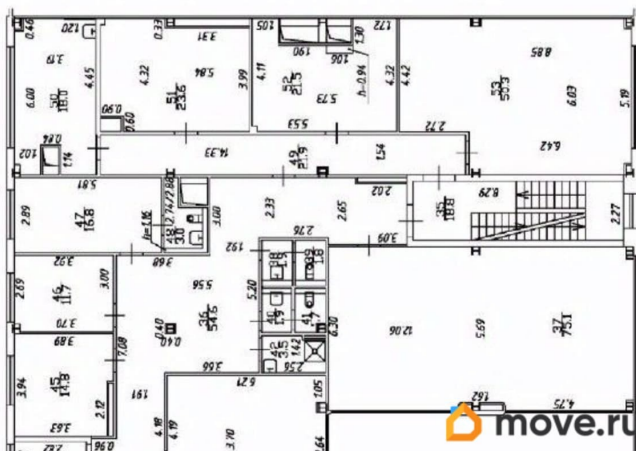

Детали объекта

Тип сделки

Сдаю

Раздел

[Коммерческая недвижимость](#)

Описание

Здание расположено в Петергофе, Петродворцовый район. Это современное трехэтажное здание в составе индустриального парка Марьино. Территория парка охраняется, действует пропускная система. Налоговая: 22. Лифты: Нет. Вентиляция: Приточно-вытяжная. Кондиционирование: Нет. Безопасность: Контроль доступа, Система пожаротушений, Видеонаблюдение. Парковка: Наземная. Описание помещения: Целиком этаж - 403 м². Выполнена качественная офисная отделка, помещение имеет две мокрые точки. Электропитание 30 кВт. Возможно

для заметок

предоставление мебели как на фото, за
дополнительную плату. Планировка:
смешанная. Офисная отделка. Высота
потолка: 3м. Тип налогообложения: С НДС.
Кол-во парковочных мест: 4. Лот 75392-68

Move.ru - вся недвижимость России