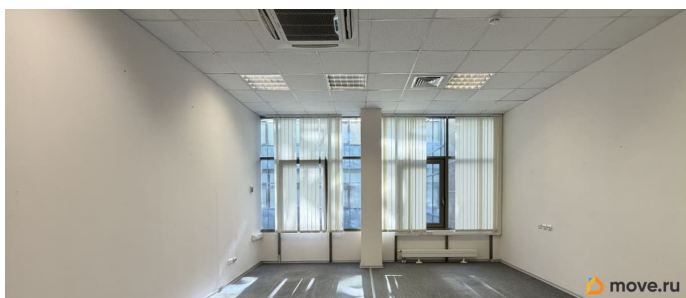

исключением потребленной электроэнергии;
- эксплуатационные услуги. - контроль доступа. в БЦ имеется Евро-столовая Perlanera; Вендинговые аппараты на 2, 3, 5 этажах; Мини-маркет/кофейня в главном холле бизнес-центра; Островок МИЛТИ в малом холле бизнес-центра; Конференц-зал; Нотариус (1 этаж); Массажная студия Студия смарт-маникюра/педикюра