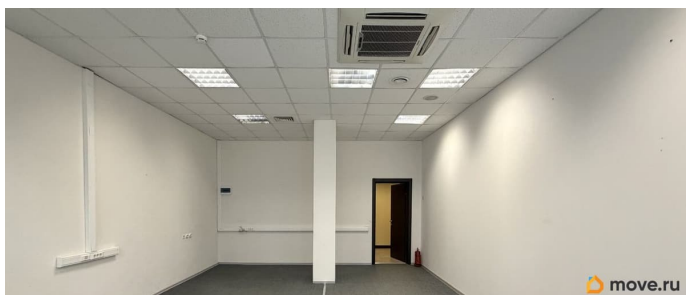

исключением потребленной электроэнергии;
- эксплуатационные услуги. - контроль доступа. в БЦ имеется Евро-столовая Perlanera; Вендинговые аппараты на 2, 3, 5 этажах; Мини-маркет/кофейня в главном холле бизнес-центра; Островок МИЛТИ в малом холле бизнес-центра; Конференц-зал; Нотариус (1 этаж); Массажная студия Студия смарт-маникюра/педикюра