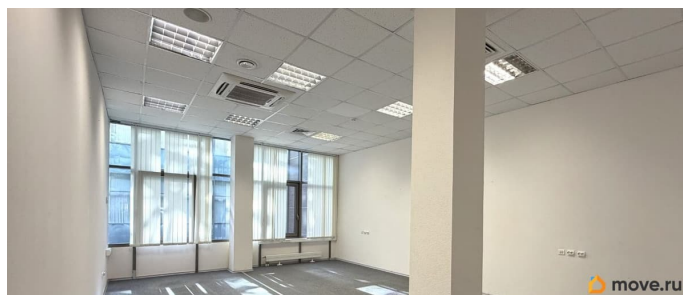

исключением потребленной электроэнергии;
- эксплуатационные услуги. - контроль доступа. в БЦ имеется Евро-столовая Perlanera; Вендинговые аппараты на 2, 3, 5 этажах; Мини-маркет/кофейня в главном холле бизнес-центра; Островок МИЛТИ в малом холле бизнес-центра; Конференц-зал; Нотариус (1 этаж); Массажная студия Студия смарт-маникюра/педикюра