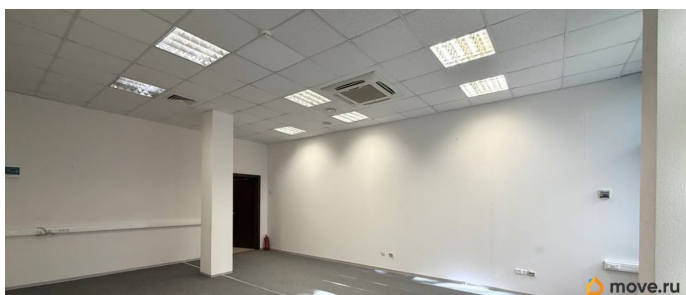

исключением потребленной электроэнергии;
- эксплуатационные услуги. - контроль доступа. в БЦ имеется Евро-столовая Perlanera; Вендинговые аппараты на 2, 3, 5 этажах; Мини-маркет/кофейня в главном холле бизнес-центра; Островок МИЛТИ в малом холле бизнес-центра; Конференц-зал; Нотариус (1 этаж); Массажная студия Студия смарт-маникюра/педикюра