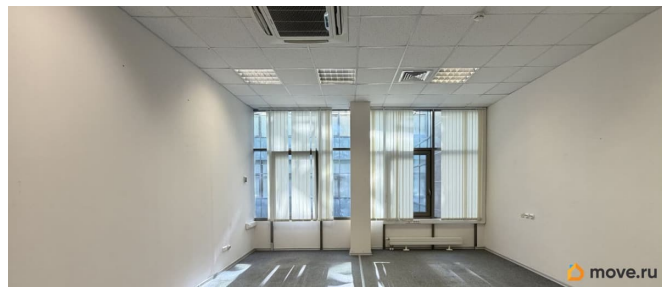

🕒 Создано: 01.04.2026 в 15:25

🔄 Обновлено: 02.04.2026 в 03:57

Екатерина Белей, Paradise Estate

79818103187

Санкт-Петербург, улица Савушкина, 83к3

80 900 ₹

Санкт-Петербург, улица Савушкина, 83к3

Округ

[СПБ, Приморский район](#)

Улица

[улица Савушкина](#)

Офис

Общая площадь

40.45 м²

Детали объекта

Тип сделки

Сдаю

Раздел

[Коммерческая недвижимость](#)

Описание

Сдаётся в аренду просторный офис в бизнес центре класса Б+ Расположено на 4 этаже, окнами выходит в атриум Готовность Помещения: Отделка: пол линолеум; стены обои под покраску; потолок подвесной типа Амстронг. Оснащение: приточно-вытяжная вентиляция (потолочные диффузоры), кондиционирование (потолочные фанкойлы), охранная и пожарная сигнализации (датчики), система оповещения, слаботочные сети для подключения телефонии/интернета. в арендную ставку входит: - круглосуточная охрана здания; - коммунальные платежи, за

для заметок