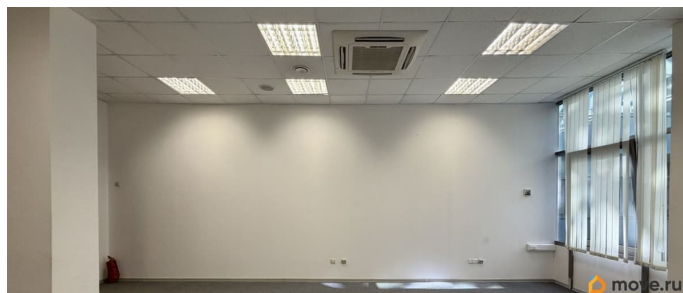

исключением потребленной электроэнергии;
- эксплуатационные услуги. - контроль доступа. в БЦ имеется Евро-столовая Perlanera; Вендинговые аппараты на 2, 3, 5 этажах; Мини-маркет/кофейня в главном холле бизнес-центра; Островок МИЛТИ в малом холле бизнес-центра; Конференц-зал; Нотариус (1 этаж); Массажная студия Студия смарт-маникюра/педикюра