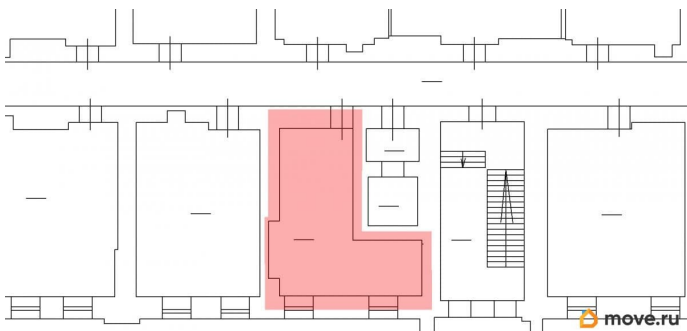

информацию можете узнать у менеджеров колл-центра.