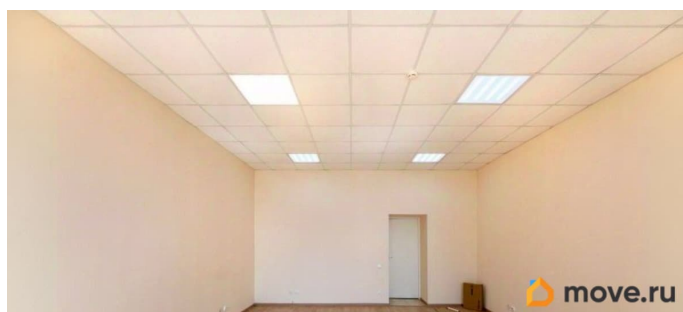

информацию можете узнать у менеджеров колл-центра.