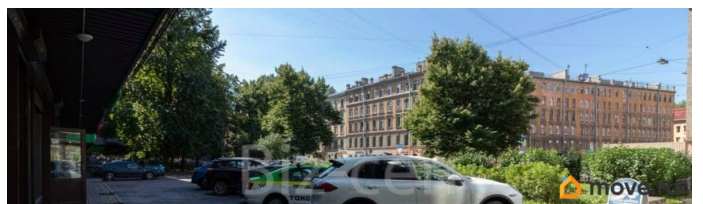

<https://spb.move.ru/objects/9293383330>

**Биз-Цен СПб, Биз-цен**

**79812509822**

для заметок

провайдеры: Дом ру; • парковка: на прилегающих улицах; • здание работает: 10:00...20:00, кроме выходных; Покажем офис, ответив на все ваши вопросы. Получите подробную информацию об офисе. Отправим ее на почту или по Whatsapp. Для организации просмотра и для получения консультации по условиям аренды звоните. Для вас наши услуги бесплатны, их оплачивает БЦ. Описание бизнес-центра: Поблизости с бизнес-центром «Нарвский 18» расположены магазины, кофейни, сервисные центры по обслуживанию и ремонту компьютеров и мобильных устройств, организации, оказывающие полиграфические услуги, отделения банков и страховых компаний. В помещениях выполнена стандартная отделка. не предусмотрен, но возможна стихийная парковка на прилегающих улицах.