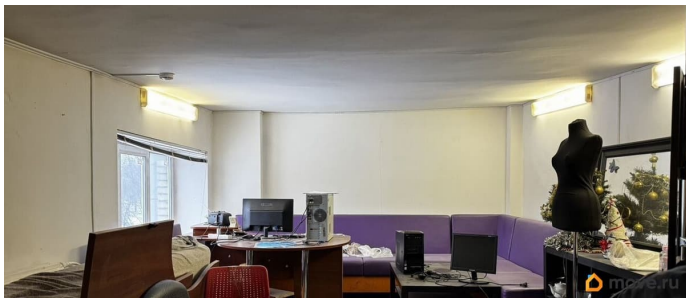

Move.ru - вся недвижимость России