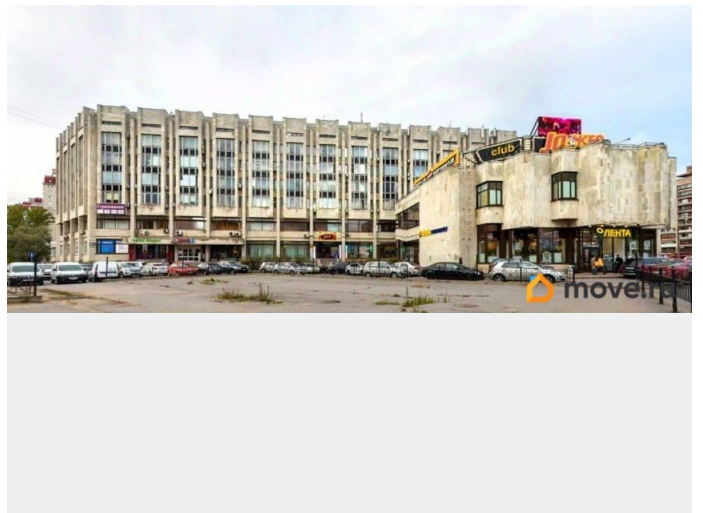

[Коммерческая недвижимость](#)

Описание

Сдаётся в аренду помещение под офис продаж в Московском районе города. 6-й этаж бизнес-центра «К2». Ближайшие станции метро «Московская» и «Ленинский проспект». Рядом пролегают Краснопутиловская улица, ЗСД и Новоизмайловский проспект. В помещении выполнена качественная отделка. Проведены все необходимые инженерные коммуникации, высокоскоростной интернет и цифровая телефония. На этаже удобная кабинетно-коридорная планировка, имеются пассажирские лифты. Безопасность обеспечена круглосуточной охраной и

для заметок

контрольно-пропускной системой. На территории развитая инфраструктура: столовая, магазины, парковка.

Move.ru - вся недвижимость России