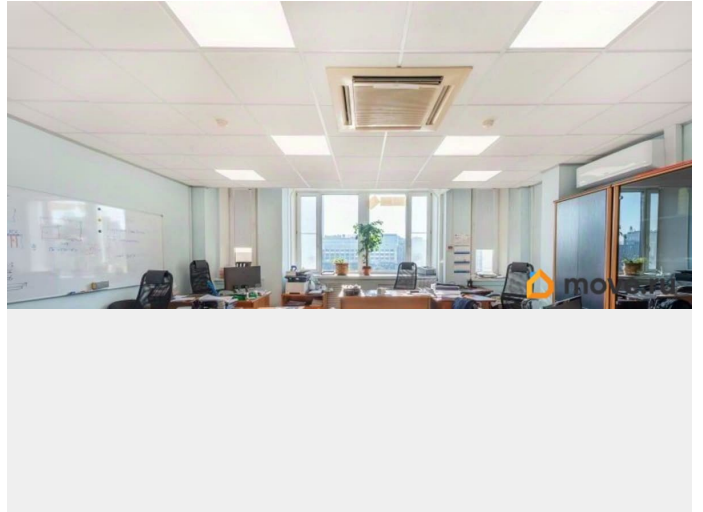

контрольно-пропускной системой. На территории развитая инфраструктура: столовая, магазины, парковка.