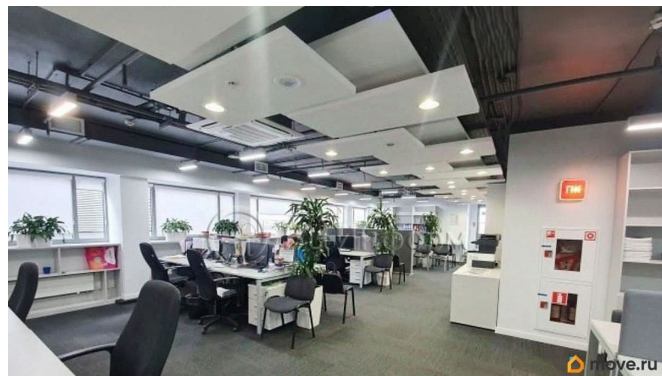

Создано: 04.02.2026 в 11:44

Обновлено: 11.04.2026 в 12:54

**Санкт-Петербург, Невский проспект,
114-116**

1 218 048 ₺

Санкт-Петербург, Невский проспект, 114-116

Округ

[СПБ, Центральный район](#)

Улица

[проспект Невский](#)

Офис

Общая площадь

416 м²

Детали объекта

Тип сделки

Сдаю

Раздел

[Коммерческая недвижимость](#)

Описание

Предлагается в аренду офисный блок площадью 416 кв.м. смешанной планировки. Располагается на 8-м этаже Бизнес-Центра. Офис с панорамным остеклением и видом на Владимирский собор. В хорошем состоянии. Произведена классическая офисная отделка. Установлена система кондиционирования и приточно-вытяжной вентиляции. Готово к въезду потенциального арендатора. Договор заключается напрямую с собственником. Без скрытых комиссий и платежей.

<https://spb.move.ru/objects/9288940256>

БЦИнформ, БЦИнформ

79118435409

для заметок