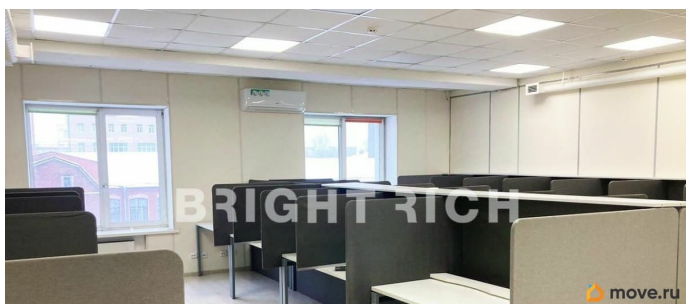

[Коммерческая недвижимость](#)

Описание

Офис с кабинетной планировкой, класс В+; прямая аренда, без комиссии. Современный офис 420,8 м² на 5 этаже с кабинетами, переговорной и кухней, наземный паркинг на 200 м/м, м. Московские ворота - готов к въезду. • Площадь: 420,8 м², 5 этаж, класс В+ • Планировка: кабинеты, переговорная, кухня • Состояние: современный ремонт • Парковка: открытая наземная, 200 м/м • Локация: 10 минут пешком до метро Московские ворота, выезд на Московский проспект и ЗСД • Коммерческие условия: ставка 1 400 ₹/м², УСН (НДС 5%). ОПЕХ

<https://spb.move.ru/objects/9286095242>

**Департамент офисной недвижимости,
Bright Rich St. Petersburg**

79818905670

для заметок

включен, прямой договор, без комиссии В аренду предлагается офисный блок площадью 420,8 м² на 5 этаже бизнес-центра «Мегапарк Заставская 22» (класс В+) в Московском районе Санкт-Петербурга. Пространство с кабинетной планировкой включает несколько рабочих кабинетов, переговорную комнату и кухню. Выполнен современный ремонт, помещение полностью готово к въезду. Бизнес-центр располагает развитой инфраструктурой: на территории работает кафе с бизнес-ланчами, кофейня, супермаркет, банкоматы. В шаговой доступности — кафе, супермаркет, отделения банков и гостиницы. Для сотрудников и гостей предусмотрен открытый наземный паркинг на 200 машиномест. До станции метро Московские ворота — 10 минут пешком. Для автомобилистов удобный выезд на Московский проспект и ЗСД. Арендная ставка составляет 589 120 руб./мес, УСН (НДС 5%). В стоимость включены НДС 5% и эксплуатационные расходы (ОРЕХ). Договор аренды — прямой, с собственником, без комиссий. Готовы оперативно организовать просмотр в удобное время и предоставить PDF-презентацию, план, и, по запросу, видеотур.