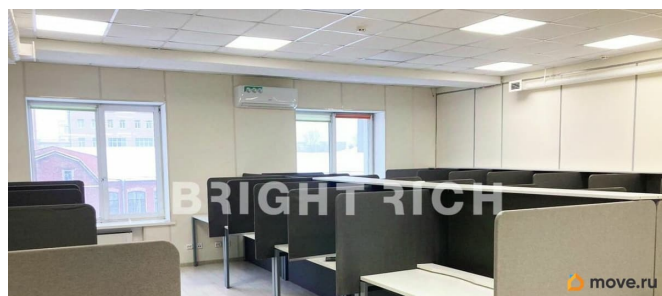

[Коммерческая недвижимость](#)

Описание

Офис с кабинетной планировкой, класс В+; прямая аренда, без комиссии. Современный офис 420,8 м² на 5 этаже с кабинетами, переговорной и кухней, наземный паркинг на 200 м/м, м. Московские ворота - готов к въезду. • Площадь: 420,8 м², 5 этаж, класс В+ • Планировка: кабинеты, переговорная, кухня • Состояние: современный ремонт • Парковка: открытая наземная, 200 м/м • Локация: 10 минут пешком до метро Московские ворота, выезд на Московский проспект и ЗСД • Коммерческие условия: ставка 1 400 ₹/м², УСН (НДС 5%). ОПЕХ

<https://spb.move.ru/objects/9286095242>

**Департамент офисной недвижимости,
Bright Rich St. Petersburg**

79818905670

для заметок

включен, прямой договор, без комиссии В аренду предлагается офисный блок площадью 420,8 м² на 5 этаже бизнес-центра «Мегапарк Заставская 22» (класс В+) в Московском районе Санкт-Петербурга. Пространство с кабинетной планировкой включает несколько рабочих кабинетов, переговорную комнату и кухню. Выполнен современный ремонт, помещение полностью готово к въезду. Бизнес-центр располагает развитой инфраструктурой: на территории работает кафе с бизнес-ланчами, кофейня, супермаркет, банкоматы. В шаговой доступности — кафе, супермаркет, отделения банков и гостиницы. Для сотрудников и гостей предусмотрен открытый наземный паркинг на 200 машиномест. До станции метро Московские ворота — 10 минут пешком. Для автомобилистов удобный выезд на Московский проспект и ЗСД. Арендная ставка составляет 589 120 руб./мес, УСН (НДС 5%). В стоимость включены НДС 5% и эксплуатационные расходы (ОРЕХ). Договор аренды — прямой, с собственником, без комиссий. Готовы оперативно организовать просмотр в удобное время и предоставить PDF-презентацию, план, и, по запросу, видеотур.