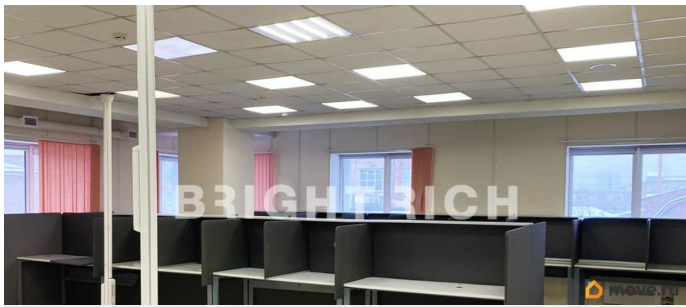

[Коммерческая недвижимость](#)

Описание

Офис с кабинетной планировкой, класс В+; прямая аренда, без комиссии. Современный офис 420,8 м² на 5 этаже с кабинетами, переговорной и кухней, наземный паркинг на 200 м/м, м. Московские ворота - готов к въезду. • Площадь: 420,8 м², 5 этаж, класс В+ • Планировка: кабинеты, переговорная, кухня • Состояние: современный ремонт • Парковка: открытая наземная, 200 м/м • Локация: 10 минут пешком до метро Московские ворота, выезд на Московский проспект и ЗСД • Коммерческие условия: ставка 1 400 ₹/м², УСН (НДС 5%). ОПЕХ

<https://spb.move.ru/objects/9286095242>

**Департамент офисной недвижимости,
Bright Rich St. Petersburg**

79818905670

для заметок

включен, прямой договор, без комиссии В аренду предлагается офисный блок площадью 420,8 м² на 5 этаже бизнес-центра «Мегапарк Заставская 22» (класс В+) в Московском районе Санкт-Петербурга. Пространство с кабинетной планировкой включает несколько рабочих кабинетов, переговорную комнату и кухню. Выполнен современный ремонт, помещение полностью готово к въезду. Бизнес-центр располагает развитой инфраструктурой: на территории работает кафе с бизнес-ланчами, кофейня, супермаркет, банкоматы. В шаговой доступности — кафе, супермаркет, отделения банков и гостиницы. Для сотрудников и гостей предусмотрен открытый наземный паркинг на 200 машиномест. До станции метро Московские ворота — 10 минут пешком. Для автомобилистов удобный выезд на Московский проспект и ЗСД. Арендная ставка составляет 589 120 руб./мес, УСН (НДС 5%). В стоимость включены НДС 5% и эксплуатационные расходы (ОРЕХ). Договор аренды — прямой, с собственником, без комиссий. Готовы оперативно организовать просмотр в удобное время и предоставить PDF-презентацию, план, и, по запросу, видеотур.