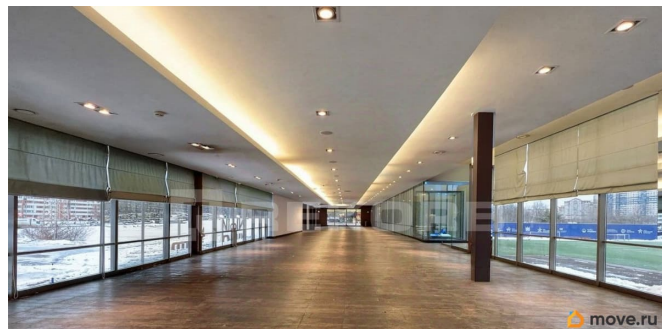

Сдаю

Раздел

[Коммерческая недвижимость](#)

Описание

Сдается в аренду помещение в бизнес-центре класса В+ с хорошей транспортной доступностью. Бизнес-центр расположен в Калининском районе и находится в 19 минутах от метро Гражданский проспект. Здание построено в 2015 году, оснащено всеми необходимыми инженерными системами, в том числе приточно-вытяжной вентиляцией и кондиционированием. Адрес: Санкт-Петербург, Гражданский пр. д. 100. Ближайшее метро: Гражданский проспект. Арендная ставка: 1 600 руб/м² в мес. включая

для заметок

НДС отдельно оплачиваются коммунальные услуги, электричество, ОРЕХ, уборка
Характеристики помещения: Планировка: смешанная Телекоммуникации: интернет, wi-fi и телефонная линия Вентиляция: приточно-вытяжная Кондиционирование: центральное
Характеристики бизнес-центра: Общая площадь: 28 000 м2 Этажность: 6 Парковка: 250 машино-мест Пропускная система: есть Инфраструктура: банкомат Договор аренды заключается напрямую с собственником бизнес-центра. Какие-либо дополнительные проценты и комиссии отсутствуют. Звоните, мы покажем помещение в любое удобное для вас время.