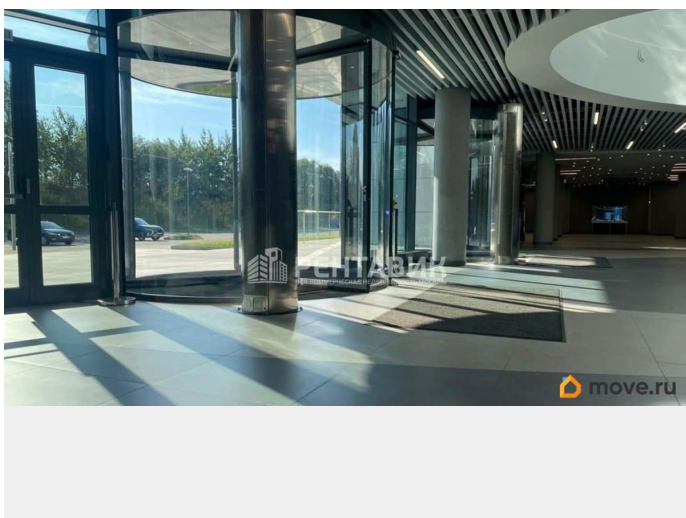

Сдаю

Раздел

[Коммерческая недвижимость](#)

Описание

СУПЕРСОВРЕМЕННЫЙ БИЗНЕС ЦЕНТР

Высотное здание с панорамным остеклением находится в удобной транспортной локации.

Бизнес-центр состоит из трех корпусов высотой 3, 15 и 24 этажа. Близкое расположение к центральной части города, а также к выездам на КАД. Налоговая: 24.

для заметок

помещения: Базовая отделка в офисах, напольное покрытие - ковролин, на стенах декоративная штукатурка, окрашенный потолок, светодиодное освещение. Видовые панорамные окна. Планировка: открытая. Офисная отделка. Лофт. Высота потолка: 3м. Тип налогообложения: С НДС. Лот 83145-68