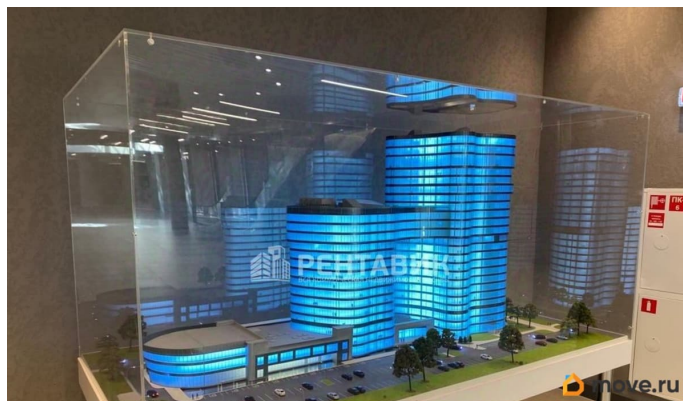

Сдаю

Раздел

[Коммерческая недвижимость](#)

Описание

СУПЕРСОВРЕМЕННЫЙ БИЗНЕС ЦЕНТР

Высотное здание с панорамным остеклением находится в удобной транспортной локации.

Бизнес-центр состоит из трех корпусов высотой 3, 15 и 24 этажа. Близкое расположение к центральной части города, а также к выездам на КАД. Налоговая: 24.

для заметок

помещения: Базовая отделка в офисах, напольное покрытие - ковролин, на стенах декоративная штукатурка, окрашенный потолок, светодиодное освещение. Видовые панорамные окна. Планировка: открытая. Офисная отделка. Лофт. Высота потолка: 3м. Тип налогообложения: С НДС. Лот 83145-68