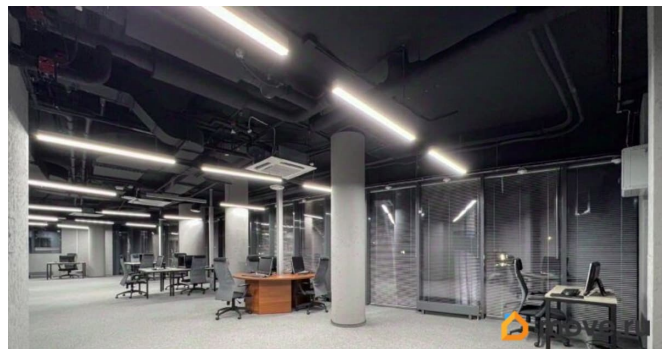

Сдаю

Раздел

[Коммерческая недвижимость](#)

Описание

СУПЕРСОВРЕМЕННЫЙ БИЗНЕС ЦЕНТР

Высотное здание с панорамным остеклением находится в удобной транспортной локации.

Бизнес-центр состоит из трех корпусов высотой 3, 15 и 24 этажа. Близкое расположение к центральной части города, а также к выездам на КАД. Налоговая: 24.

для заметок

помещения: Базовая отделка в офисах, напольное покрытие - ковролин, на стенах декоративная штукатурка, окрашенный потолок, светодиодное освещение. Видовые панорамные окна. Планировка: открытая. Офисная отделка. Лофт. Высота потолка: 3м. Тип налогообложения: С НДС. Лот 83145-68