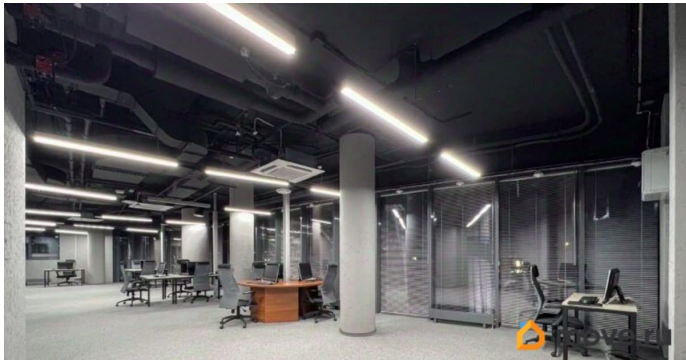

Сдаю

Раздел

[Коммерческая недвижимость](#)

Описание

СУПЕРСОВРЕМЕННЫЙ БИЗНЕС ЦЕНТР

Высотное здание с панорамным остеклением находится в удобной транспортной локации.

Бизнес-центр состоит из трех корпусов высотой 3, 15 и 24 этажа. Близкое расположение к центральной части города, а также к выездам на КАД. Налоговая: 24.

для заметок

помещения: Базовая отделка в офисах, напольное покрытие - ковролин, на стенах декоративная штукатурка, окрашенный потолок, светодиодное освещение. Видовые панорамные окна. Планировка: открытая. Офисная отделка. Лофт. Высота потолка: 3м. Тип налогообложения: С НДС. Лот 83145-68