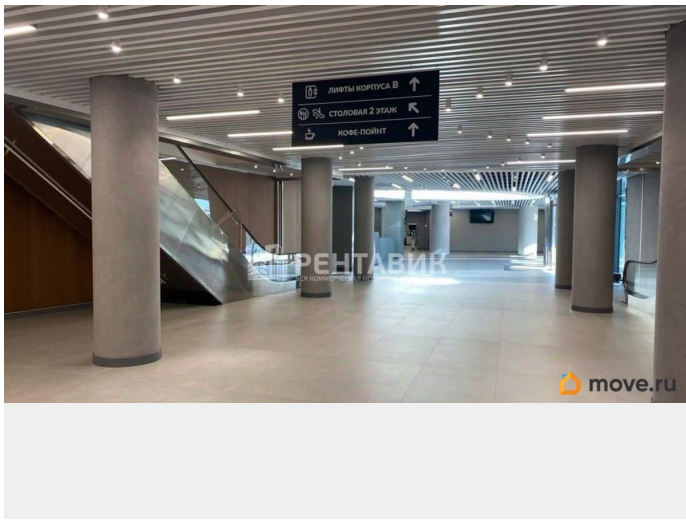

Сдаю

Раздел

[Коммерческая недвижимость](#)

Описание

СУПЕРСОВРЕМЕННЫЙ БИЗНЕС ЦЕНТР

Высотное здание с панорамным остеклением находится в удобной транспортной локации.

Бизнес-центр состоит из трех корпусов высотой 3, 15 и 24 этажа. Близкое расположение к центральной части города, а также к выездам на КАД. Налоговая: 24.

для заметок

помещения: Базовая отделка в офисах, напольное покрытие - ковролин, на стенах декоративная штукатурка, окрашенный потолок, светодиодное освещение. Видовые панорамные окна. Планировка: открытая. Офисная отделка. Лофт. Высота потолка: 3м. Тип налогообложения: С НДС. Лот 83145-68