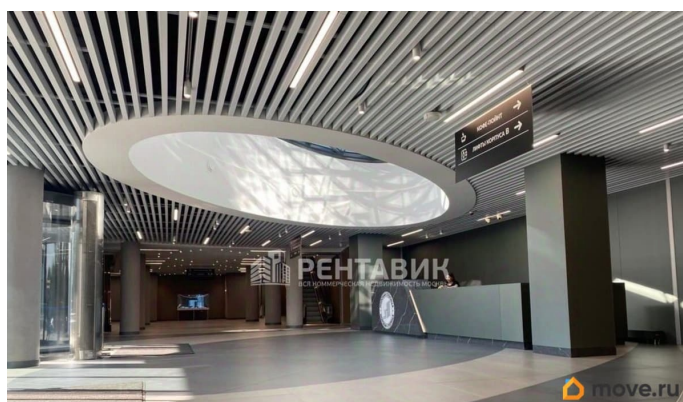

Сдаю

Раздел

[Коммерческая недвижимость](#)

Описание

СУПЕРСОВРЕМЕННЫЙ БИЗНЕС ЦЕНТР

Высотное здание с панорамным остеклением находится в удобной транспортной локации.

Бизнес-центр состоит из трех корпусов высотой 3, 15 и 24 этажа. Близкое расположение к центральной части города, а также к выездам на КАД. Налоговая: 24.

для заметок

помещения: Базовая отделка в офисах, напольное покрытие - ковролин, на стенах декоративная штукатурка, окрашенный потолок, светодиодное освещение. Видовые панорамные окна. Планировка: открытая. Офисная отделка. Лофт. Высота потолка: 3м. Тип налогообложения: С НДС. Лот 83145-68