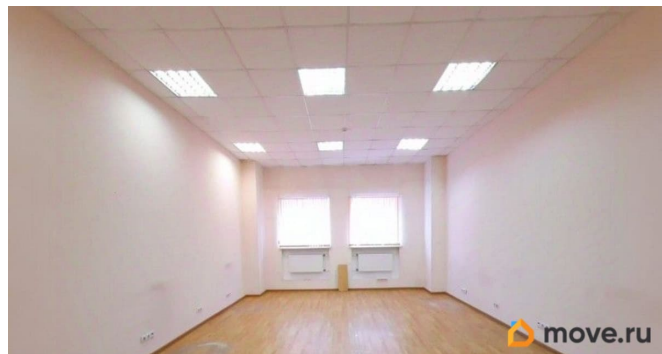

Санкт-Петербург, улица Швецова, 41

60 717 ₽

Санкт-Петербург, улица Швецова, 41

Округ

[СПБ, Кировский район](#)

Улица

[улица Швецова](#)

Офис

Общая площадь

43.4 м²

Детали объекта

Тип сделки

Сдаю

Раздел

[Коммерческая недвижимость](#)

Описание

Аренда офиса без комиссии. Кабинетная планировка. Адрес: ул. Швецова, дом 41, 1 этаж. Отличный офис для IT-компании. Выполнена отделка в светлых тонах, установлено качественное освещение. Доступ случайных посетителей в офис исключён, благодаря круглосуточной охране. Инженерные коммуникации офисного помещения: освещение, отопление, пожарная сигнализация. Отделка: светлые окрашенные стены, ламинат на полу, потолок «Армстронг». Для арендаторов также доступно подключение высокоскоростного

для заметок