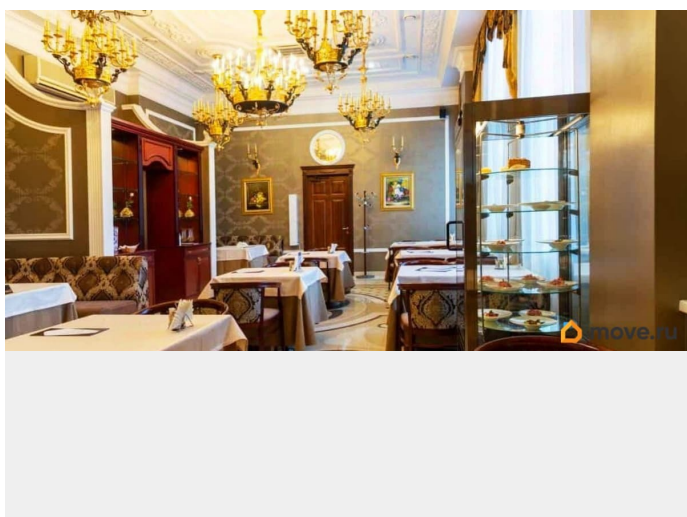

юридический адрес. В пешей доступности ст.
метро «Площадь Александра Невского».
Запись на просмотр по предварительной
договорённости!