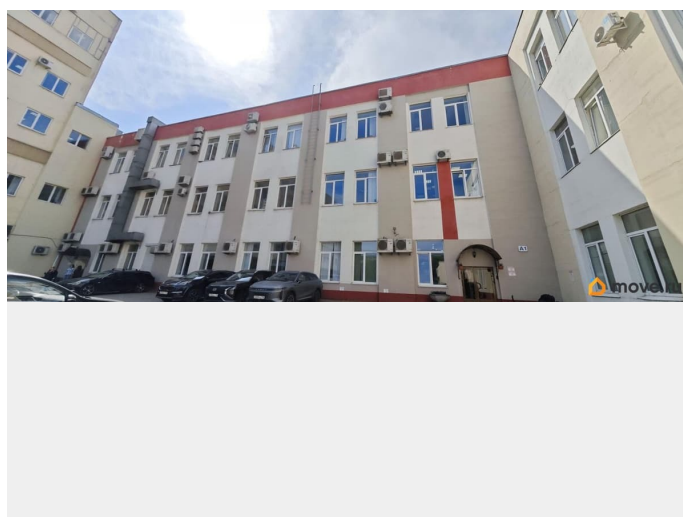

Создано: 24.06.2025 в 16:49

Обновлено: 11.03.2026 в 04:14

**Санкт-Петербург, Бумажная улица, 16к1**

**48 000 ₽**

Санкт-Петербург, Бумажная улица, 16к1

Округ

[СПБ, Адмиралтейский район](#)

Улица

## Описание

В шаговой доступности от метро Нарвская (5 минут), от собственника предлагаются офисные помещения на 3 этаже бизнес-центра класса В. - закрытая территория - предоставляется юридический адрес. В шаговой доступности от станции метро Нарвская, удобное расположение относительно транспортных магистралей, - близость к торговому порту, парку «Екатерингоф», удобство транспортного сообщения с основными транспортными магистралями; комфортность офисных планировок и уровень отделки; уровень

<https://spb.move.ru/objects/9291446009>

**Ооо цун Ооо цун, Ооо «центр  
управления недвижимости»**

**79811490411**

для заметок

сервиса и управления, предоставляемого арендаторам ; наличие парковок, как для арендаторов, так и для их гостей; обеспечением безопасности здания; наличием линейки телекоммуникационные системы. лифт, 4 кафе, минимаркеты, автосалон. В ставку аренды включены коммунальные услуги: отопление, электроэнергия, водоснабжение. Отдельно оплачиваются: пропуск, интернет и телефония. Также есть несколько других офисов для аренды