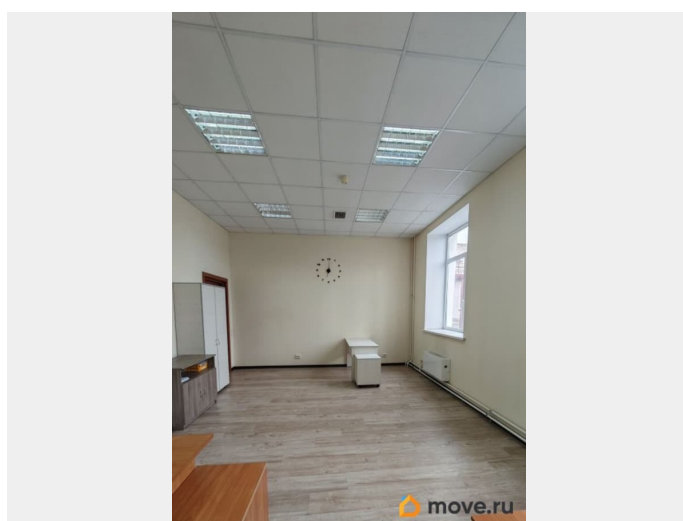

## Описание

В шаговой доступности от метро Нарвская (5 минут), от собственника предлагаются офисные помещения на 3 этаже бизнес-центра класса В. - закрытая территория - предоставляется юридический адрес. В шаговой доступности от станции метро Нарвская, удобное расположение относительно транспортных магистралей, - близость к торговому порту, парку «Екатерингоф», удобство транспортного сообщения с основными транспортными магистралями; комфортность офисных планировок и уровень отделки; уровень

<https://spb.move.ru/objects/9291446009>

**Ооо цун Ооо цун, Ооо «центр  
управления недвижимости»**

**79811490411**

для заметок

сервиса и управления, предоставляемого арендаторам ; наличие парковок, как для арендаторов, так и для их гостей; обеспечением безопасности здания; наличием линейки телекоммуникационные системы. лифт, 4 кафе, минимаркеты, автосалон. В ставку аренды включены коммунальные услуги: отопление, электроэнергия, водоснабжение. Отдельно оплачиваются: пропуск, интернет и телефония. Также есть несколько других офисов для аренды