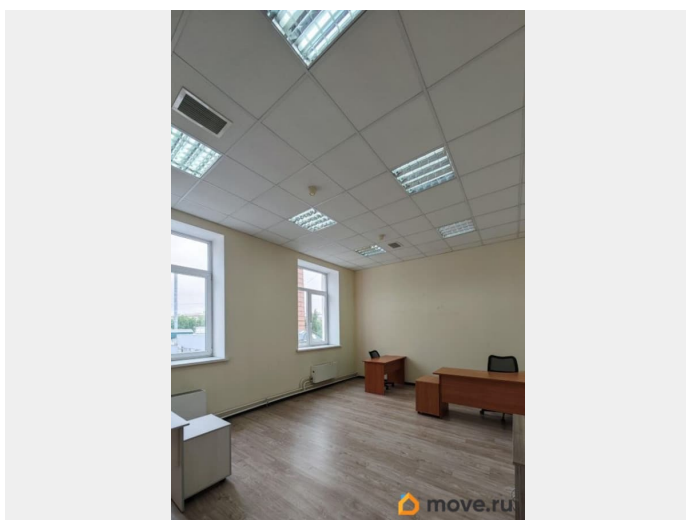

## Описание

В шаговой доступности от метро Нарвская (5 минут), от собственника предлагаются офисные помещения на 3 этаже бизнес-центра класса В. - закрытая территория - предоставляется юридический адрес. В шаговой доступности от станции метро Нарвская, удобное расположение относительно транспортных магистралей, - близость к торговому порту, парку «Екатерингоф», удобство транспортного сообщения с основными транспортными магистралями; комфортность офисных планировок и уровень отделки; уровень

<https://spb.move.ru/objects/9291446009>

**Ооо цун Ооо цун, Ооо «центр  
управления недвижимости»**

**79811490411**

для заметок

сервиса и управления, предоставляемого арендаторам ; наличие парковок, как для арендаторов, так и для их гостей; обеспечением безопасности здания; наличием линейки телекоммуникационные системы. лифт, 4 кафе, минимаркеты, автосалон. В ставку аренды включены коммунальные услуги: отопление, электроэнергия, водоснабжение. Отдельно оплачиваются: пропуск, интернет и телефония. Также есть несколько других офисов для аренды