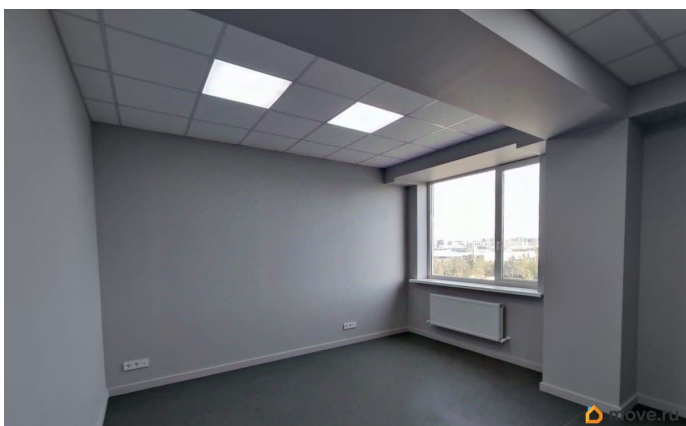

окрашены моющейся краской. Потолок -
армстронг. Коммуникации - освещение,
отопление-центральное, электрическая
мощность - 25 кВт, кондиционирование.
Планировка: смешанная. Офисная отделка.
Лофт. Высота потолка: 3.5м. Тип
налогообложения: С НДС. Лот 86063-68