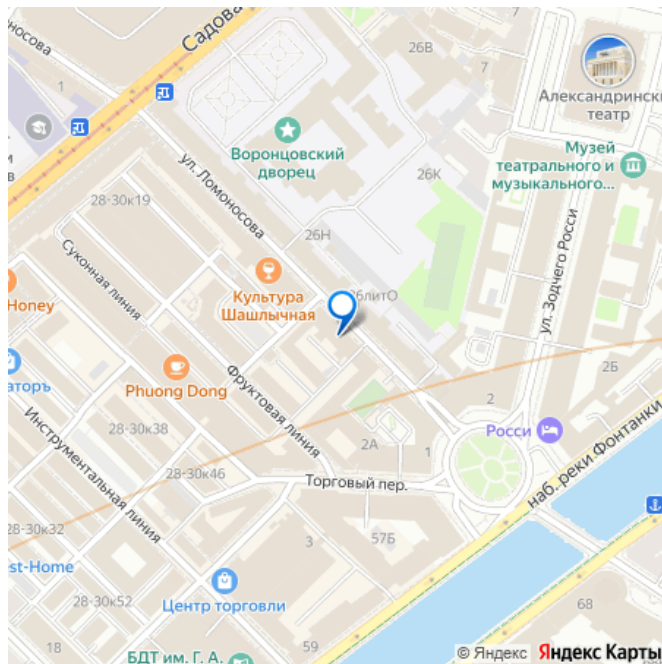

Создано: 17.03.2026 в 15:47

Обновлено: 10.04.2026 в 04:47

Санкт-Петербург, Садовая улица, 28-30к3

6 461 198 ₺

Санкт-Петербург, Садовая улица, 28-30к3

Округ

[СПБ, Центральный район](#)

Улица

[улица Садовая](#)

Офис

Общая площадь

436.1 м²

Детали объекта

Тип сделки

Сдаю

Раздел

[Коммерческая недвижимость](#)

Описание

Код лота: 62С46С9-7001-635-1. Реализуется на торгах. Реализуется право аренды помещения свободного назначения, расположенного на Садовой улице, на территории Апраксина двора. Договор аренды заключается сроком на 3 (три) года для использования под нежилые цели. Помещение находится в собственности Санкт-Петербурга. Объект расположен в историческом центре Санкт-Петербурга, в пешей доступности от станции метро и остановок наземного общественного транспорта. Окружение объекта

<https://spb.move.ru/objects/9291961333>

Анастасия Кириллова, Российский аукционный дом

79893418589

для заметок