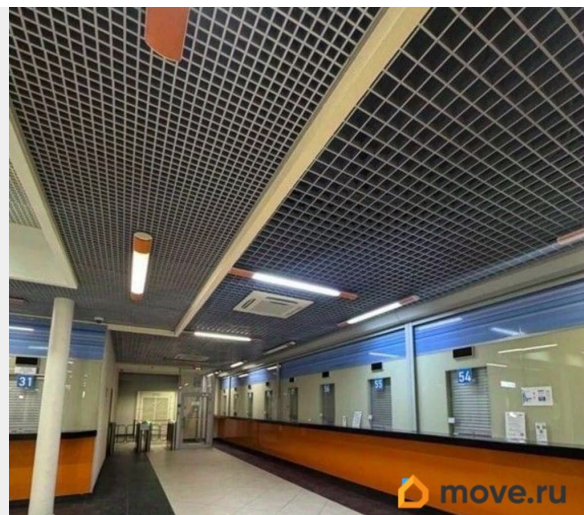

для заметок

Помещение расположено на первом этаже, оснащено необходимыми коммуникациями и системами - центральное отопление, вентиляция, кондиционирование, автоматические противопожарные системы. Планировка: смешанная. Офисная отделка. Высокие потолки. Высота потолка: 4.4м. Тип налогообложения: С НДС. Лот 84534-68