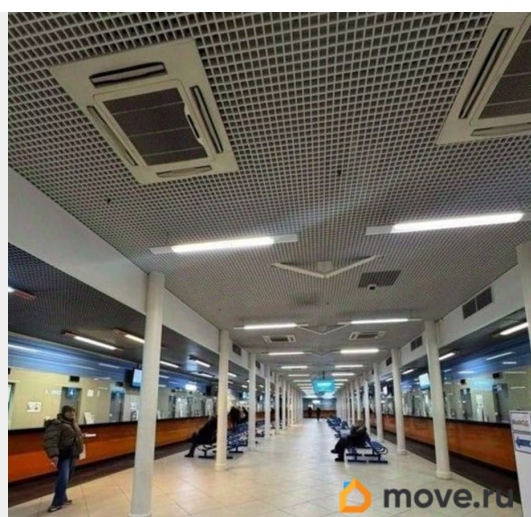

## Описание

Бизнес-центр располагается в  
респектабельном районе Петербурга, на  
набережной реки Невы, рядом со Смольным  
собором. Из окон здания открываются виды  
на воду и на один из красивейших мостов  
города Большеохтинский. Налоговая: 11.  
Лифты: Есть. Вентиляция: Приточно-  
вытяжная. Кондиционирование:  
Центральное. Безопасность: Круглосуточная  
охрана, Контроль доступа, Система  
пожаротушений, Видеонаблюдение.  
Парковка: Наземная. Описание помещения:

для заметок

Помещение расположено на первом этаже, оснащено необходимыми коммуникациями и системами - центральное отопление, вентиляция, кондиционирование, автоматические противопожарные системы. Планировка: смешанная. Офисная отделка. Высокие потолки. Высота потолка: 4.4м. Тип налогообложения: С НДС. Лот 84534-68