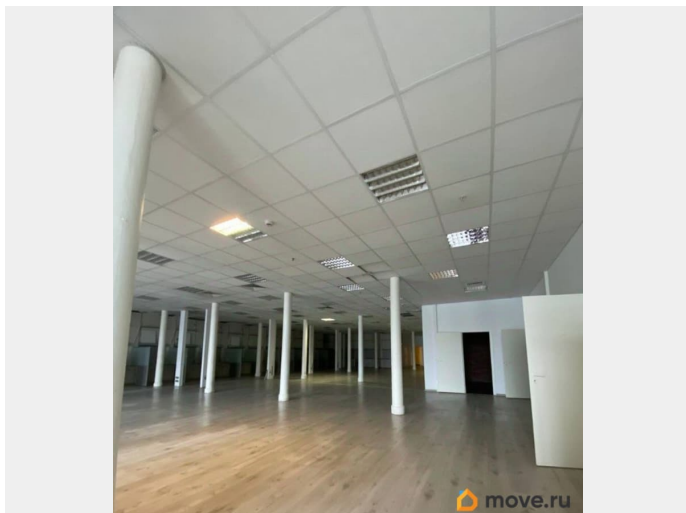

## Описание

Бизнес-центр располагается в  
респектабельном районе Петербурга, на  
набережной реки Невы, рядом со Смольным  
собором. Из окон здания открываются виды  
на воду и на один из красивейших мостов  
города Большеохтинский. Налоговая: 11.  
Лифты: Есть. Вентиляция: Приточно-  
вытяжная. Кондиционирование:  
Центральное. Безопасность: Круглосуточная  
охрана, Контроль доступа, Система  
пожаротушений, Видеонаблюдение.  
Парковка: Наземная. Описание помещения:

для заметок

Помещение расположено на первом этаже, оснащено необходимыми коммуникациями и системами - центральное отопление, вентиляция, кондиционирование, автоматические противопожарные системы. Планировка: смешанная. Офисная отделка. Высокие потолки. Высота потолка: 4.4м. Тип налогообложения: С НДС. Лот 84534-68