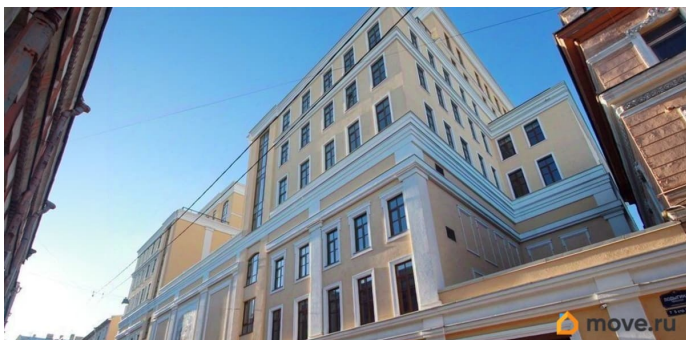

[СПБ, Адмиралтейский район](#)

Улица

[проспект Рижский](#)

Офис

Общая площадь

436 м²

Детали объекта

Тип сделки

Сдаю

Раздел

[Коммерческая недвижимость](#)

Описание

РАБОТАЕМ С АГЕНТАМИ. РЕНТАВИК— участник ассоциации КОКОН. Бизнес-центр Наследие расположен недалеко от метро Балтийская, Технологический институт. Налоговая: 07. Лифты: Есть. Вентиляция: Приточно-вытяжная. Кондиционирование: Центральное. Безопасность: Круглосуточная охрана, Контроль доступа, Система пожаротушений, Видеонаблюдение. Парковка: Наземная. Описание помещения: Офисное помещение с собственной террасой 95,23 м2. Удобная планировка - опен спейс, кабинеты, переговорные, кухня. Планировка:

для заметок

смешанная. Требуется косметический ремонт. Терраса/балкон. Высота потолка: 3м.
Тип налогообложения: С НДС. Кол-во парковочных мест: 25. Лот 86515-68

Move.ru - вся недвижимость России