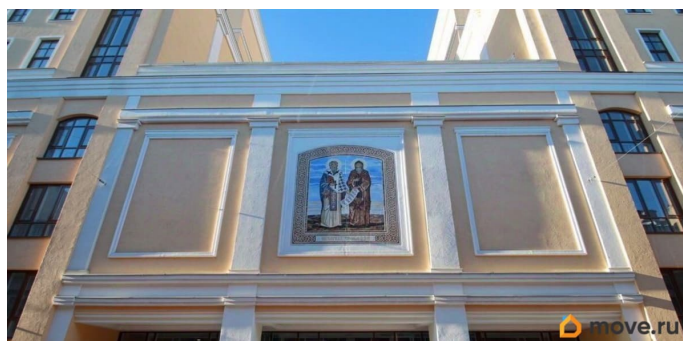

[СПБ, Адмиралтейский район](#)

Улица

[проспект Рижский](#)

Офис

Общая площадь

436 м²

Детали объекта

Тип сделки

Сдаю

Раздел

[Коммерческая недвижимость](#)

Описание

РАБОТАЕМ С АГЕНТАМИ. РЕНТАВИК— участник ассоциации КОКОН. Бизнес-центр Наследие расположен недалеко от метро Балтийская, Технологический институт. Налоговая: 07. Лифты: Есть. Вентиляция: Приточно-вытяжная. Кондиционирование: Центральное. Безопасность: Круглосуточная охрана, Контроль доступа, Система пожаротушений, Видеонаблюдение. Парковка: Наземная. Описание помещения: Офисное помещение с собственной террасой 95,23 м2. Удобная планировка - опен спейс, кабинеты, переговорные, кухня. Планировка:

для заметок

смешанная. Требуется косметический ремонт. Терраса/балкон. Высота потолка: 3м.
Тип налогообложения: С НДС. Кол-во парковочных мест: 25. Лот 86515-68

Move.ru - вся недвижимость России