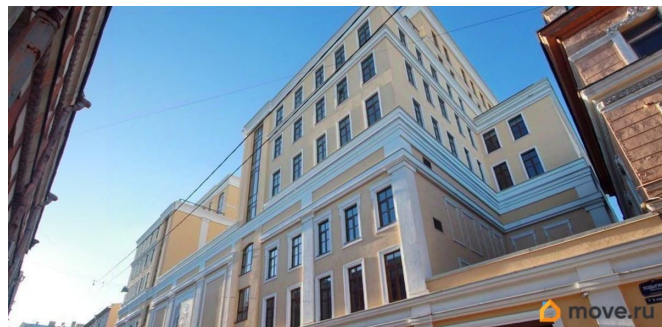

[СПБ, Адмиралтейский район](#)

Улица

[проспект Рижский](#)

Офис

Общая площадь

436 м²

Детали объекта

Тип сделки

Сдаю

Раздел

[Коммерческая недвижимость](#)

Описание

РАБОТАЕМ С АГЕНТАМИ. РЕНТАВИК— участник ассоциации КОКОН. Бизнес-центр Наследие расположен недалеко от метро Балтийская, Технологический институт. Налоговая: 07. Лифты: Есть. Вентиляция: Приточно-вытяжная. Кондиционирование: Центральное. Безопасность: Круглосуточная охрана, Контроль доступа, Система пожаротушений, Видеонаблюдение. Парковка: Наземная. Описание помещения: Офисное помещение с собственной террасой 95,23 м2. Удобная планировка - опен спейс, кабинеты, переговорные, кухня. Планировка:

для заметок

смешанная. Требуется косметический ремонт. Терраса/балкон. Высота потолка: 3м.
Тип налогообложения: С НДС. Кол-во парковочных мест: 25. Лот 86515-68

Move.ru - вся недвижимость России