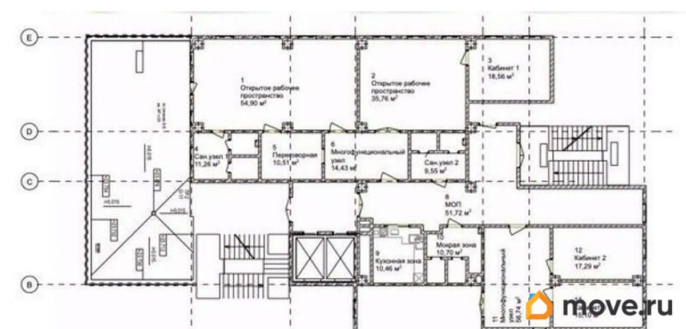

[СПБ, Адмиралтейский район](#)

Улица

[проспект Рижский](#)

Офис

Общая площадь

436 м²

Детали объекта

Тип сделки

для заметок

смешанная. Требуется косметический ремонт. Терраса/балкон. Высота потолка: 3м.
Тип налогообложения: С НДС. Кол-во парковочных мест: 25. Лот 86515-68

Move.ru - вся недвижимость России