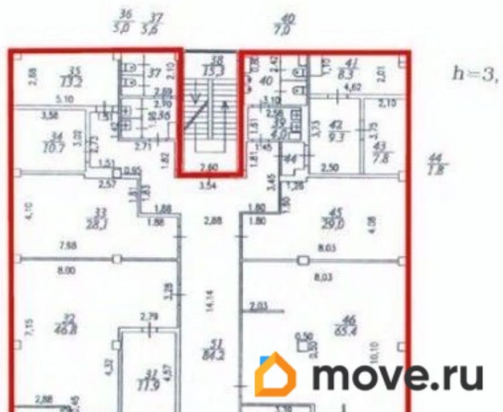

## Офис

Общая площадь

437 м<sup>2</sup>

## Описание

Здание расположено на территории комплекса Осиновая Роща в Выборгском районе с удобным выездом на КАД и Горское шоссе. Налоговая: 17. Лифты: Нет. Вентиляция: . Кондиционирование: . Безопасность: Контроль доступа, Видеонаблюдение. Парковка: Наземная. Описание помещения: Этаж целиком - 437 м2. Планировка помещений кабинетного типа. Все помещения имеют полную отделку и готовы к использованию. Планировка: кабинетная. Офисная отделка. Тип налогообложения: С НДС. Лот 79142-68

для заметок

План 2 этажа

Move.ru - вся недвижимость России