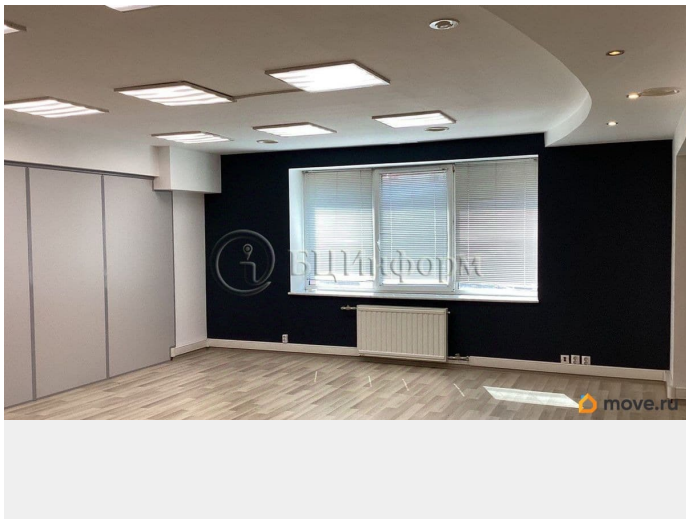

## Описание

В аренду предлагаются помещения под офис, общей площадью - 440 м.кв. (с возможностью увеличения) Расположено на втором этаже. Блоки: \*78.7 open space с перегородкой +

мокрая точка \*164 м<sup>2</sup> - состоит из четырех комнат (в том числе помещение под кухню), разделенных стеклянными и гипроковыми перегородками (64.5 м.кв. + 53.6 м.кв. + 27.9 м.кв. + 13.1 м.кв.). В отличном состоянии.

Выполнена стандартная отделка. Напольное покрытие: ламинат, плитка керамогранитная.

Стены - покраска. \*\*198 м<sup>2</sup> - open space, с

для заметок

возможностью планировки под задачи арендатора. Помещения оснащены системой кондиционирования и приточно-вытяжной вентиляцией. В пешей доступности (8 минут) станция м. «Чкаловская». Готово к въезду арендатора. Договор аренды напрямую с собственником. Без скрытых комиссий и платежей.