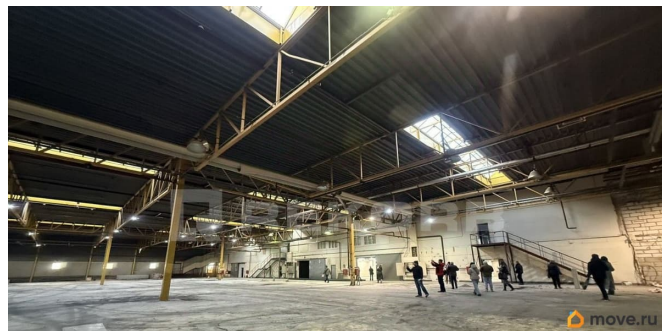

[СПБ, Приморский район](#)

Улица

[улица Мебельная](#)

Офис

Общая площадь

4409 м²

Детали объекта

Тип сделки

Сдаю

Раздел

[Коммерческая недвижимость](#)

Описание

Сдается в аренду помещение в бизнес-центре класса С с хорошей транспортной доступностью. Бюджетное решение для вашего бизнеса. Бизнес-центр расположен в Приморском районе и находится в 11 минутах от метро Старая Деревня. Адрес: Санкт-Петербург, Мебельная ул. д. 5. Ближайшее метро: Старая Деревня. Арендная ставка: 1 199 руб/м² в мес. включая НДС отдельно оплачиваются коммунальные услуги, электричество, ОРЕХ, уборка Характеристики помещения: Планировка: смешанная Телекоммуникации: интернет, wi-fi и

для заметок

телефонная линия Вентиляция: естественная
Кондиционирование: местное
Характеристики бизнес-центра: Общая
площадь: 28 660 м2 Этажность: 5 Парковка:
100 машино-мест Пропускная система: есть
Инфраструктура: кафе Договор аренды
заключается напрямую с собственником
бизнес-центра. Какие-либо дополнительные
проценты и комиссии отсутствуют. Звоните,
мы покажем помещение в любое удобное для
вас время.