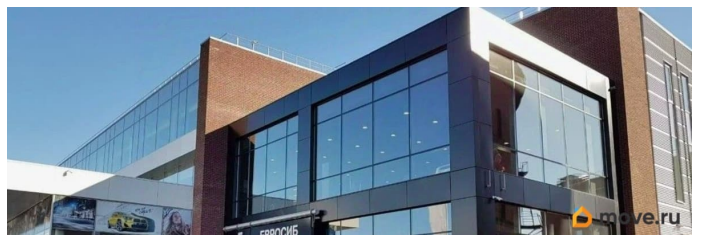

Высокие потолки. Высота потолка: 4м. Тип налогообложения: С НДС. Лот 79929-68