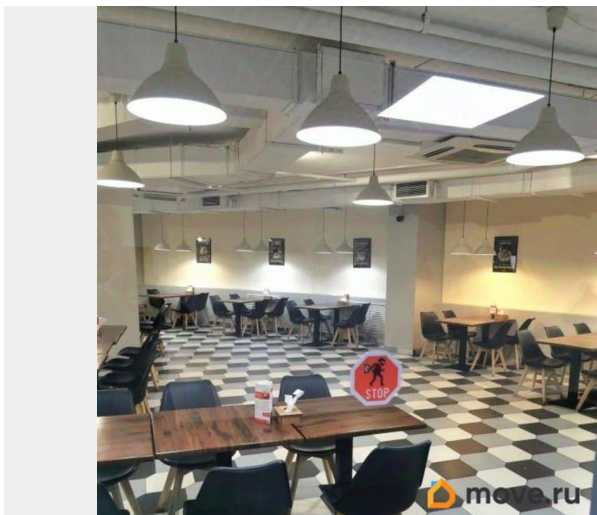

Новочеркасская. Утром с 8 часов и вечером от бизнес центра до метро с 16-45. Время просмотра просим согласовывать заранее по телефону!