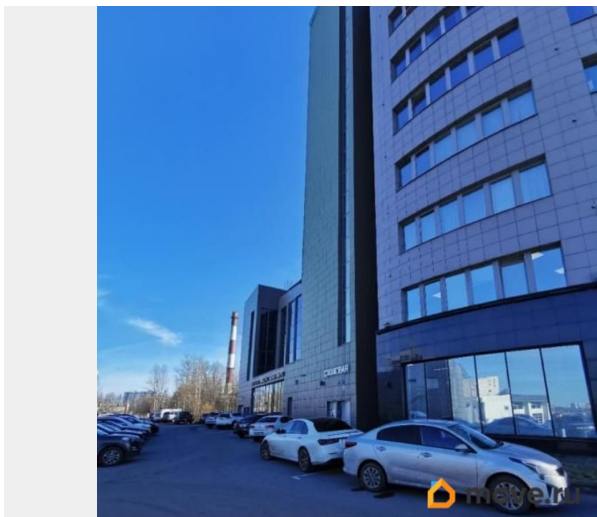

МЕГАКОМ-ЭЛИТ, МЕГАКОМ-ЭЛИТ 79812800255

**Санкт-Петербург, Октябрьская
набережная, 10к1**

62 160 ₺

Санкт-Петербург, Октябрьская набережная, 10к1

Округ

[СПБ, Невский район](#)

Офис

Общая площадь

44.4 м²

Детали объекта

Тип сделки

Сдаю

Раздел

[Коммерческая недвижимость](#)

Описание

Без комиссии! Современный офис в Бизнес-центре расположенном на Октябрьской Набережной д. 10, к.1. Офис для небольшой компании. Открытое рабочее пространство. Офисная отделка. Высота потолка: 3.2м. В комплексе имеется столовая. На территории БЦ своя охраняемая парковка. Весной-летом планируется расширение территории парковки. Вентиляция: Приточно-вытяжная. Кондиционирование: Центральное. Безопасность: Круглосуточная охрана, Контроль доступа, Система пожаротушений, Видеонаблюдение. Организована развозка для сотрудников БЦ от метро

Новочеркасская. Утром с 8 часов и вечером от бизнес центра до метро с 16-45. Время просмотра просим согласовывать заранее по телефону!

Move.ru - вся недвижимость России