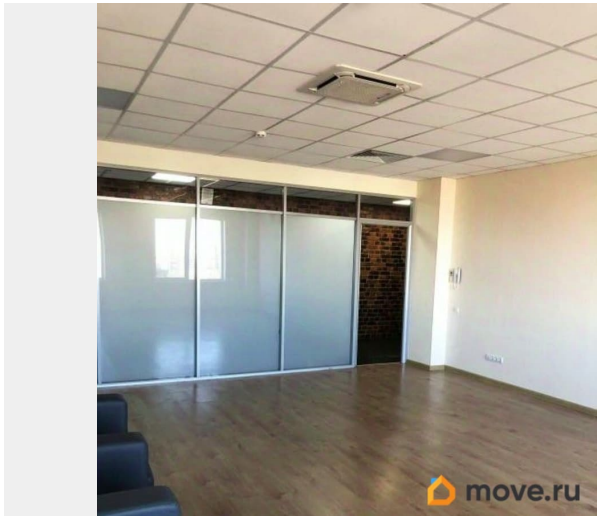

Новочеркасская. Утром с 8 часов и вечером от бизнес центра до метро с 16-45. Время просмотра просим согласовывать заранее по телефону!