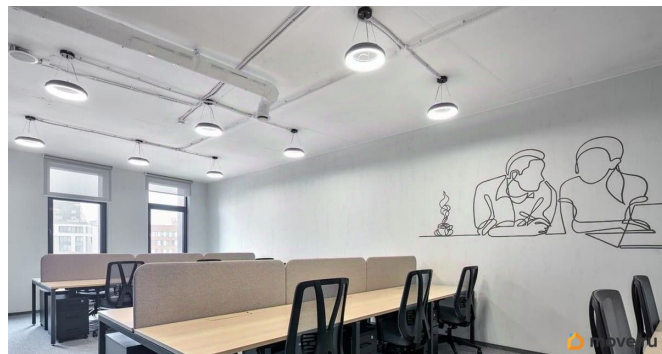

<https://spb.move.ru/objects/9293582365>

Сергей Разубаев, Рентавик

79337869418

для заметок

Презентабельный офис, с мебелью и всем необходимым оборудованием на 80 человек.
Функциональные рабочие столы.
Эргономичные офисные кресла.
Специализированное освещение рабочих столов. Стеллажи и тумбочки для документов. Планировка: смешанная.
Офисная отделка. Лофт. Мебель. Тип налогообложения: С НДС. Лот 87014-68