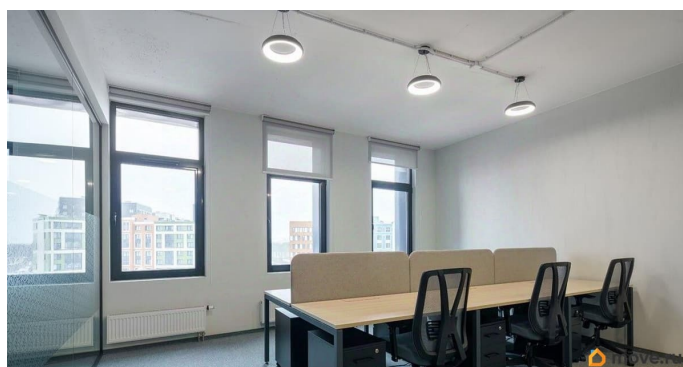

<https://spb.move.ru/objects/9293582365>

Сергей Разубаев, Рентавик

79337869418

для заметок

Презентабельный офис, с мебелью и всем необходимым оборудованием на 80 человек.
Функциональные рабочие столы.
Эргономичные офисные кресла.
Специализированное освещение рабочих столов. Стеллажи и тумбочки для документов. Планировка: смешанная.
Офисная отделка. Лофт. Мебель. Тип налогообложения: С НДС. Лот 87014-68