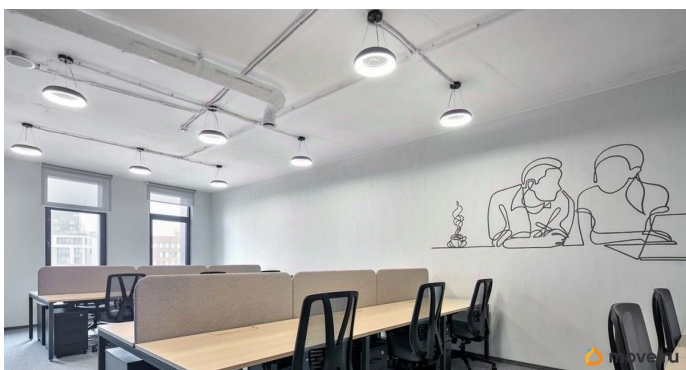

<https://spb.move.ru/objects/9293582365>

Сергей Разубаев, Рентавик

79337869418

для заметок

Презентабельный офис, с мебелью и всем необходимым оборудованием на 80 человек.
Функциональные рабочие столы.
Эргономичные офисные кресла.
Специализированное освещение рабочих столов. Стеллажи и тумбочки для документов. Планировка: смешанная.
Офисная отделка. Лофт. Мебель. Тип налогообложения: С НДС. Лот 87014-68