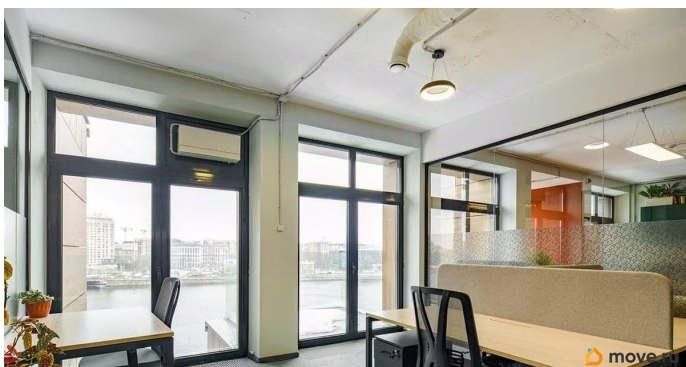

<https://spb.move.ru/objects/9293582365>

Сергей Разубаев, Рентавик

79337869418

для заметок

Презентабельный офис, с мебелью и всем необходимым оборудованием на 80 человек.
Функциональные рабочие столы.
Эргономичные офисные кресла.
Специализированное освещение рабочих столов. Стеллажи и тумбочки для документов. Планировка: смешанная.
Офисная отделка. Лофт. Мебель. Тип налогообложения: С НДС. Лот 87014-68