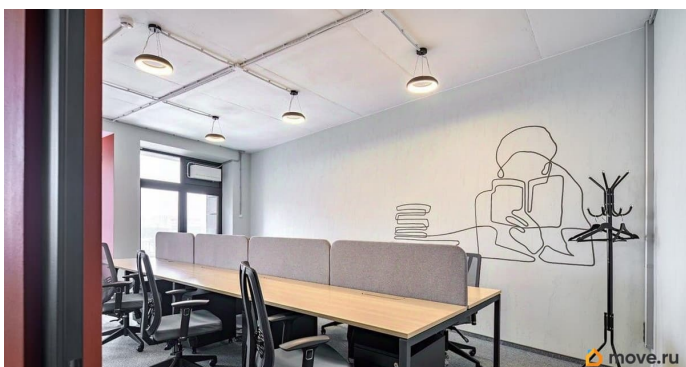

<https://spb.move.ru/objects/9293582365>

Сергей Разубаев, Рентавик

79337869418

для заметок

Презентабельный офис, с мебелью и всем необходимым оборудованием на 80 человек.
Функциональные рабочие столы.
Эргономичные офисные кресла.
Специализированное освещение рабочих столов. Стеллажи и тумбочки для документов. Планировка: смешанная.
Офисная отделка. Лофт. Мебель. Тип налогообложения: С НДС. Лот 87014-68