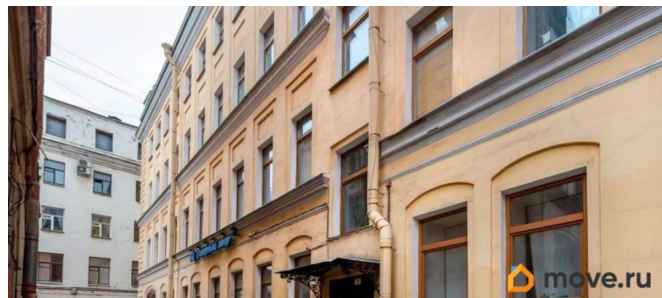

[улица Галерная](#)

Офис

Общая площадь

44.5 м²

Детали объекта

Тип сделки

Сдаю

Раздел

[Коммерческая недвижимость](#)

Описание

Сдаётся в аренду офисный блок для проведения мастер-классов. Площадь: 44,5 кв. м. Удачная локация в центре города.

Отличный вариант для организации, работающей по предварительной записи. В помещениях выполнена отделка в светлых тонах: окрашенные обои, ковролин на полу, подвесной потолок. Инженерное оснащение: пожарная сигнализация, освещение и отопление. Работает лифт. Дополнительно по запросу арендатора подключаются интернет и телефония. Действует контрольно-пропускная система, проход осуществляется

для заметок

по пропускам. Круглосуточная охрана отвечает за безопасность и порядок в бизнес-центре. На каждом этаже ведётся видеонаблюдение. Раз в неделю осуществляется клининг помещения. В шаговой доступности расположены кафе и магазины. Рядом с бизнес-центром протекает набережная реки Мойки. В пешей доступности расположена станция метро «Адмиралтейская», а в 2 минутах автобусные остановки.