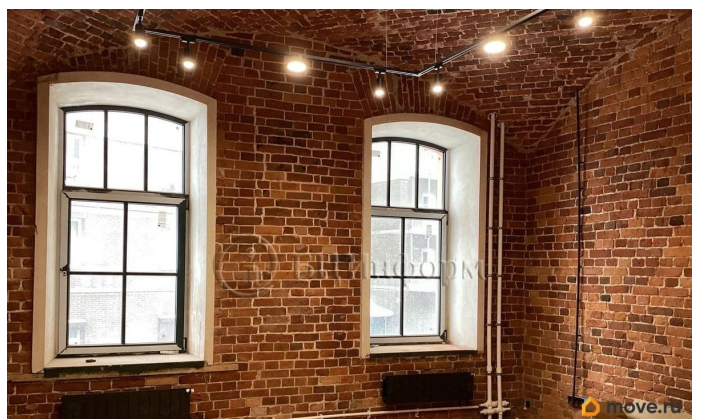

предоставляются без комиссии. Договор аренды заключается напрямую с собственником.