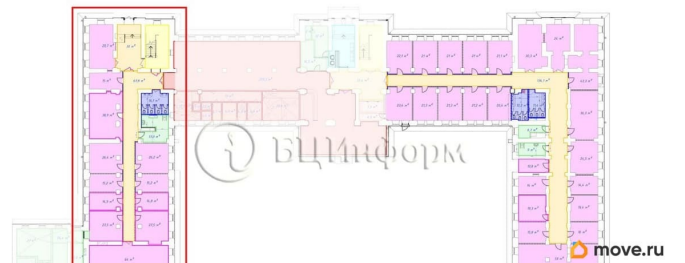

предоставляются без комиссии. Договор аренды заключается напрямую с собственником.