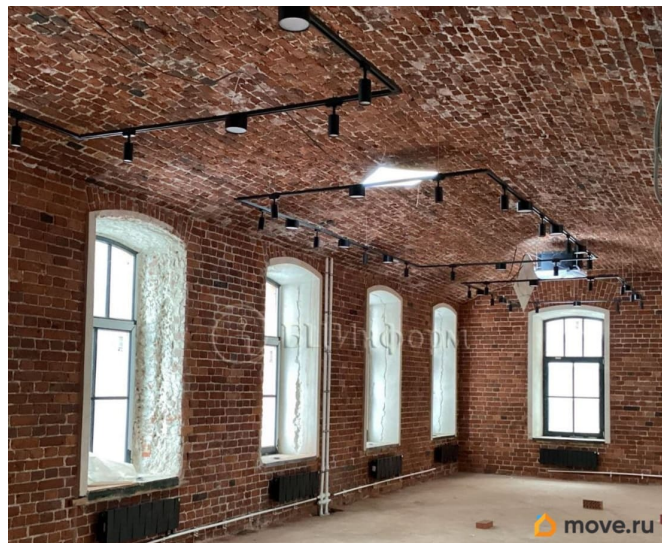

**Санкт-Петербург, проспект Обуховской
обороны, 110Б**

1 116 250 ₽

Санкт-Петербург, проспект Обуховской обороны, 110Б

Округ

[СПБ, Невский район](#)

Улица

[проспект Обуховской Обороны](#)

Офис

Общая площадь

446.5 м²

Детали объекта

Тип сделки

Сдаю

Раздел

[Коммерческая недвижимость](#)

Описание

Площадь: 446.5 кв.м. Этаж: 1. Планировка: кабинетная. Состоит из 12 кабинетов. Окна: обычные. Потолки: 3.95 м. Состояние помещения: с отличным ремонтом.

Инженерные системы: кондиционирование, приточно-вытяжная вентиляция. В ставку включено: НДС, коммунальные услуги.

Пропускной режим: электронный контроль доступа. Инфраструктура БЦ: имеется парковка, рядом есть кафе и столовая. Район: Невский. Метро: Пролетарская, Ломоносовская, Обухово. Все услуги

для заметок