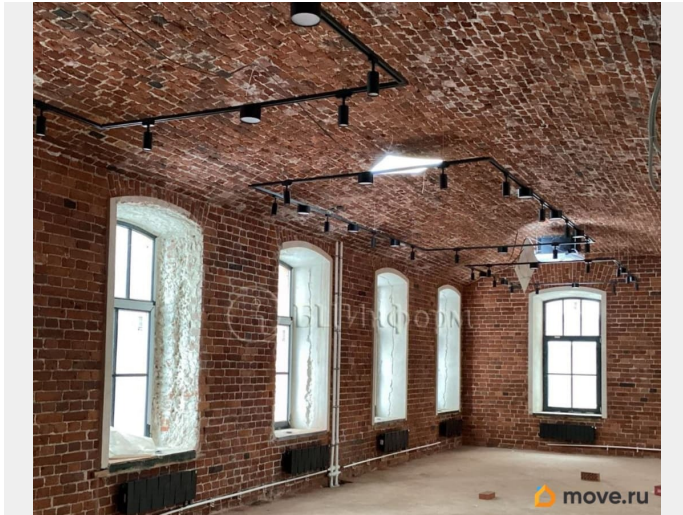

предоставляются без комиссии. Договор аренды заключается напрямую с собственником.