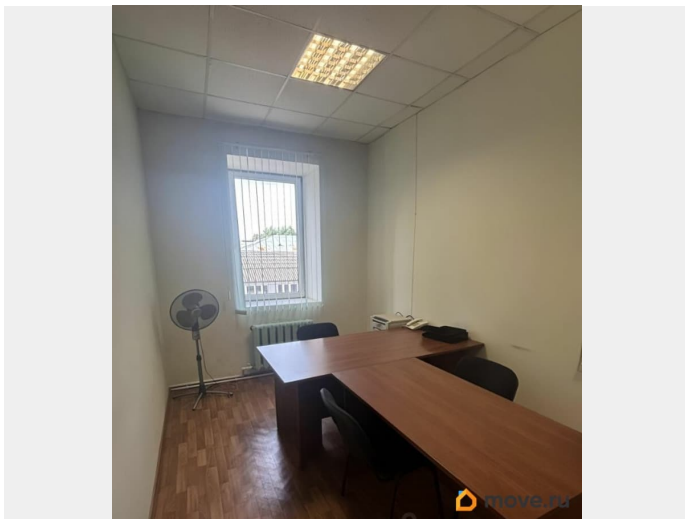

Move.ru - вся недвижимость России