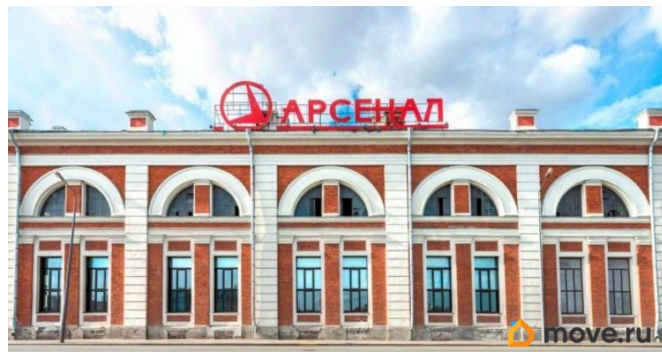

Создано: 14.04.2026 в 02:25

Обновлено: 14.04.2026 в 02:24

Санкт-Петербург, улица Комсомола, 2

40 996 ₹

Санкт-Петербург, улица Комсомола, 2

Округ

[СПБ, Калининский район](#)

Улица

[улица Комсомола](#)

Офис

Общая площадь

45.1 м²

Детали объекта

Тип сделки

Сдаю

Раздел

[Коммерческая недвижимость](#)

Описание

В аренду предлагается помещение под офис бухгалтера по адресу: ул. Комсомола, дом 2. Площадь помещения - 45,1 кв. м. 2-й этаж здания. Кабинетная планировка. Услуги: пожарная сигнализация, высокоскоростной интернет, цифровая телефония. Действует пропускной режим. Охрана 24 часа.

<https://spb.move.ru/objects/9293582462>

Финдерент, Финдерент

79816893902

для заметок