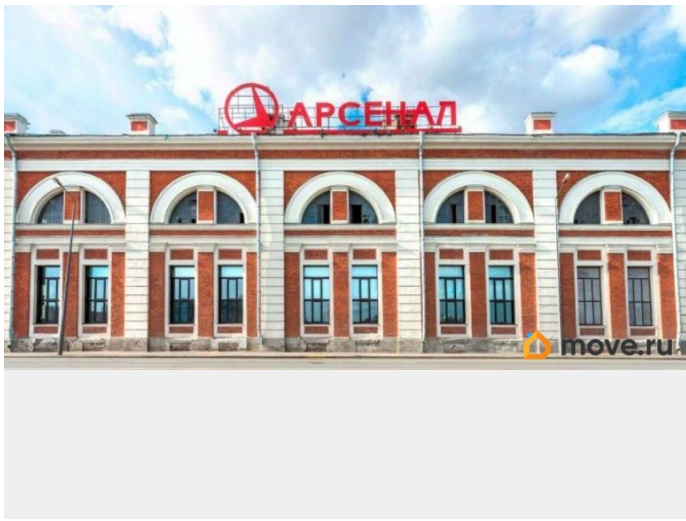

Move.ru - вся недвижимость России