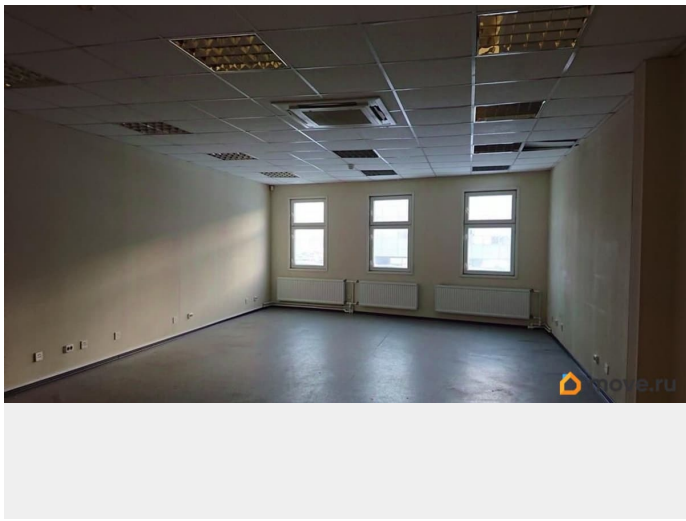

Move.ru - вся недвижимость России