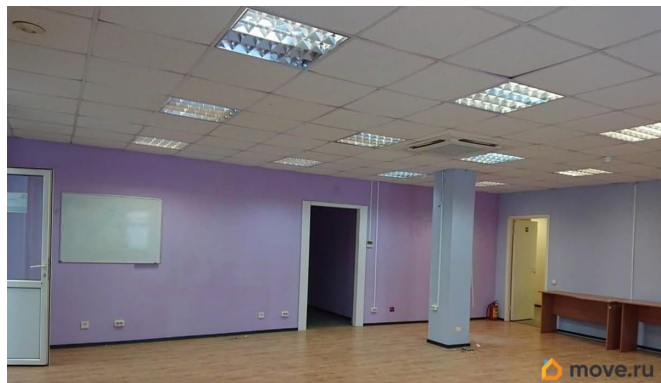

🕒 Создано: 17.09.2024 в 15:57

🔄 Обновлено: 09.04.2026 в 03:55

Санкт-Петербург, Мебельная улица, 5

591 370 ₹

Санкт-Петербург, Мебельная улица, 5

Округ

[СПБ, Приморский район](#)

Улица

[улица Мебельная](#)

Офис

Общая площадь

454.9 м²

Детали объекта

Тип сделки

Сдаю

Раздел

[Коммерческая недвижимость](#)

Описание

Предлагаем в аренду офисный блок, расположенный на 1 этаже здания, у станции метро «Старая Деревня». Общая площадь помещений - 454.9 кв. м. Окна выходят на улицу и внутреннюю территорию офисно-складского комплекса. В блоке выполнен ремонт: уложен линолеум, обои окрашены в светлые тона, подвесные потолки.

Помещения снабжены высокоскоростным интернетом и цифровой телефонией. Объект находится под круглосуточной охраной. В паре минут езды есть выезд на ЗСД и Приморский проспект. На территории

<https://spb.move.ru/objects/9288448548>

Финдерент, Финдерент

79816893902

для заметок