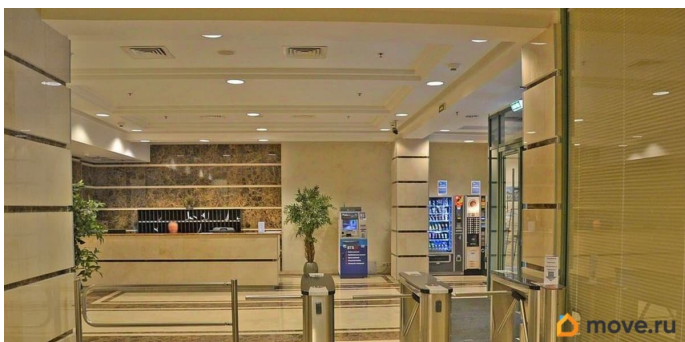

В стоимость не включено КУ. Оплата по договору аренды без НДС (ИП). Прямая аренда от собственника - комиссионные вознаграждения отсутствуют. Помещение будет свободно с 1 мая.