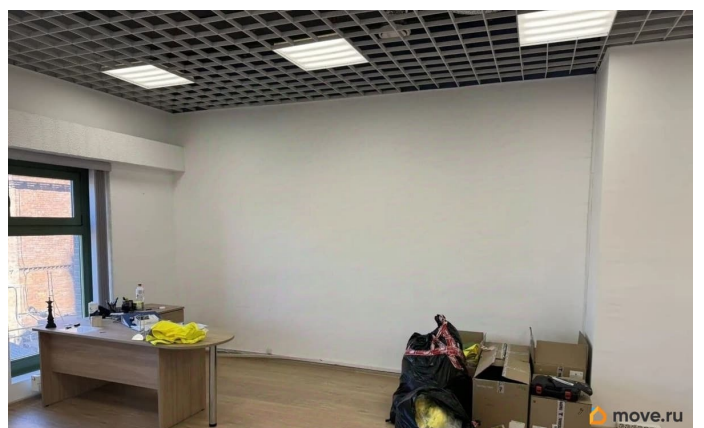

В стоимость не включено КУ. Оплата по договору аренды без НДС (ИП). Прямая аренда от собственника - комиссионные вознаграждения отсутствуют. Помещение будет свободно с 1 мая.