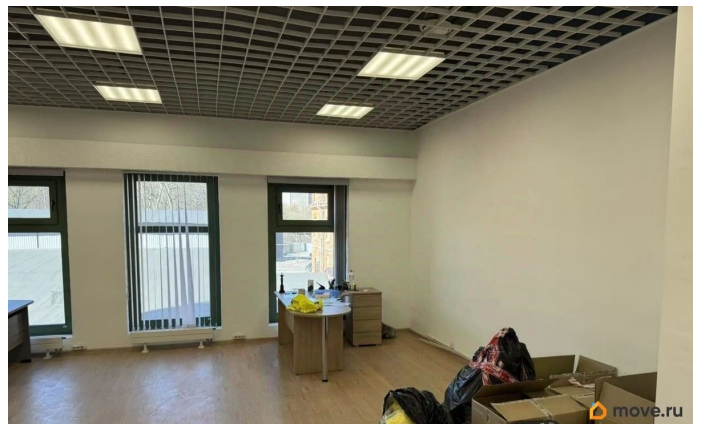

В стоимость не включено КУ. Оплата по договору аренды без НДС (ИП). Прямая аренда от собственника - комиссионные вознаграждения отсутствуют. Помещение будет свободно с 1 мая.