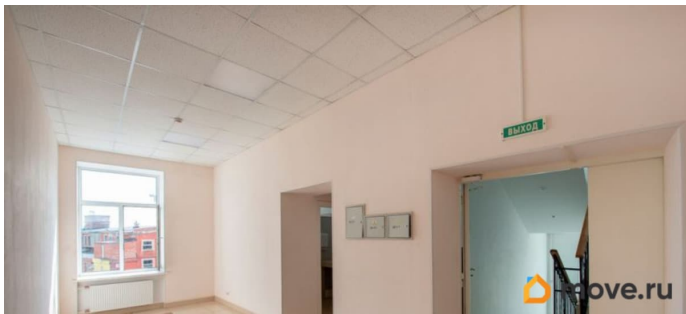

[СПБ, Кировский район](#)

Улица

[улица Швецова](#)

Офис

Общая площадь

47.4 м²

Детали объекта

Тип сделки

Сдаю

Раздел

[Коммерческая недвижимость](#)

Описание

Предлагаем в аренду офис 47,4 кв. м с качественной отделкой. Адрес: у. Швецова, д. 41, 3 этаж. Хороший вариант для размещения консалтинговой компании. Не нужно тратиться на ремонт в помещении уже выполнена качественная отделка. Ничего не помешает работе окна офиса выходят в тихий двор. Выделено небольшое помещение, которое можно оборудовать под зону отдыха, переговорную и кабинет руководителя. Еженедельно проводится влажная уборка помещения. НДС входит в стоимость аренды. Отдельно оплачиваются

для заметок

интернет и телефония, операционные расходы, парковка. Первый час пребывания на парковке бесплатно! Для обеспечения безопасности на территории ведётся круглосуточная охрана и видеонаблюдение. Доступ для транспорта и пешеходов осуществляется по пропускам. Действует система СКУД, благодаря которой можно вести учёт рабочего времени сотрудников. Помещение готово к использованию: проведены освещение и отопление, установлены противопожарные датчики. На первом этаже бизнес-центра работает столовая. В пешей доступности станция метро «Нарвская». Рядом со зданием находится пересечение улиц Швецова и Маршала Говорова. Рассмотрим вашу деятельность для размещения в кабинете. Прямая аренда от собственника!