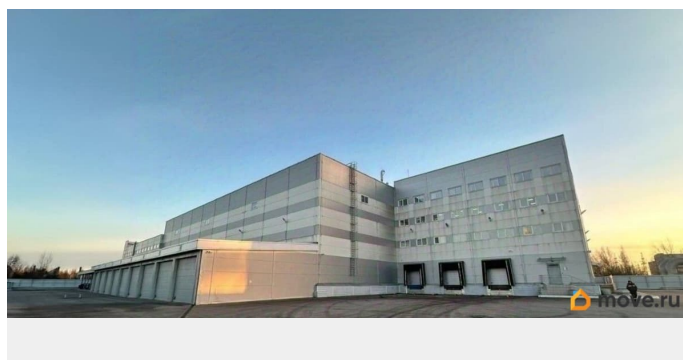

качественная отделка всех офисных помещений. Планировка: смешанная.
Офисная отделка. Тип налогообложения: С НДС. Лот 85295-68