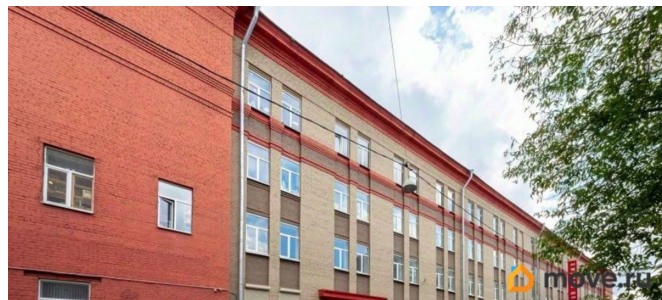

Финдерент, Финдерент

79816893902

Санкт-Петербург, улица Швецова, 41

52 312 ₺

Санкт-Петербург, улица Швецова, 41

Округ

[СПБ, Кировский район](#)

Улица

[улица Швецова](#)

Офис

Общая площадь

47.6 м²

Детали объекта

Тип сделки

Сдаю

Раздел

[Коммерческая недвижимость](#)

Описание

Предлагаем снять офис в аренду у метро «Нарвская». Площадь: 47,6 кв. м. Подойдёт для размещения колл-центра. В кабинете выполнена отделка в светлых тонах. Подведено качественное искусственное освещение, есть отопление. Установлены противопожарные датчики. В целях обеспечения безопасности ведётся круглосуточная охрана и видеонаблюдение. По запросу арендатора возможно подключение интернета и телефонии. Действует система контроля и управления доступом, которая позволяет вести учёт

для заметок

рабочего времени сотрудников. Во время обеденного перерыва не придётся далеко ходить - столовая расположена на 1 этаже бизнес-центра. Адрес: ул. Швецова, д. 41, 3 этаж. Рядом находятся улица Маршала Говорова, проспект Стачек, набережная Обводного канала.