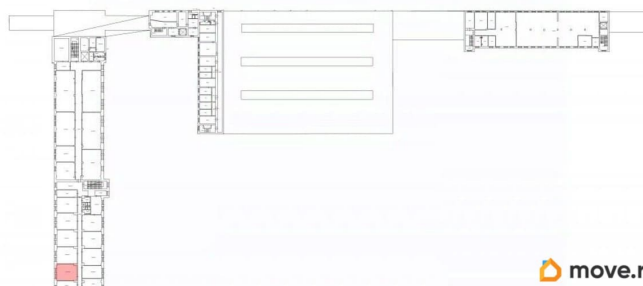

рабочего времени сотрудников. Во время обеденного перерыва не придётся далеко ходить - столовая расположена на 1 этаже бизнес-центра. Адрес: ул. Швецова, д. 41, 3 этаж. Рядом находятся улица Маршала Говорова, проспект Стачек, набережная Обводного канала.