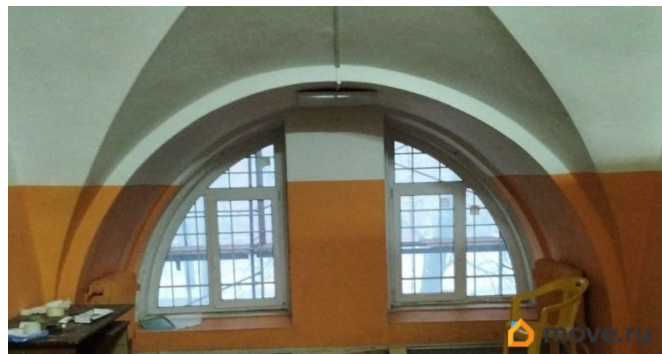

Санкт-Петербург, улица Комсомола, 2

381 283 ₽

Санкт-Петербург, улица Комсомола, 2

Округ

[СПБ, Калининский район](#)

Улица

[улица Комсомола](#)

Офис

Общая площадь

477.2 м²

Детали объекта

Тип сделки

Сдаю

Раздел

[Коммерческая недвижимость](#)

Описание

В Калининском районе Санкт-Петербурга рядом с метро Финляндский вокзал сдаётся в аренду блок для размещения развлекательного центра. Площади 477,2 кв. м хватит, чтобы организовать зону отдыха и административный блок. Блок поделён на кабинеты. Есть собственная мокрая точка. По согласованию с собственником возможно выполнить ремонт по своим предпочтениям. За безопасность арендаторов и посетителей отвечает круглосуточная охрана.

Инженерное оснащение: освещение, отопление, ХВС, водоотведение, пожарная

для заметок