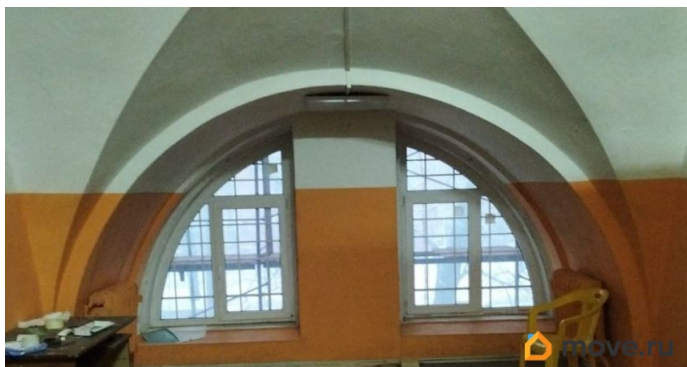

сигнализация. Высокоскоростной интернет и цифровая телефония предоставляются по запросу. Рассмотрим размещение вашего вида деятельности!