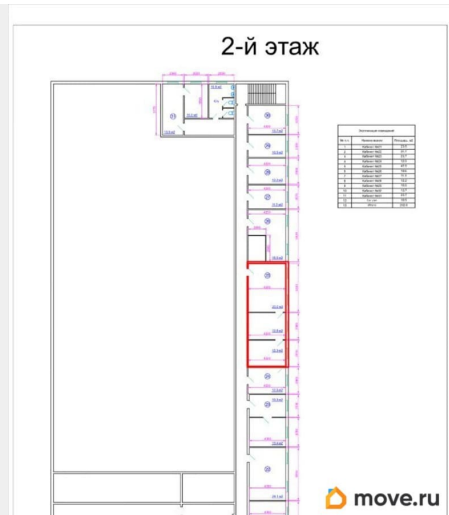

[СПБ, Пушкинский район](#)

для заметок

Офис

Общая площадь

47.9 м²

Детали объекта

Тип сделки

Сдаю

Раздел

[Коммерческая недвижимость](#)

Описание

Сдается офис. Помещение состоит из 3-комнат.23 кв.м, 12,6 кв.м.12,3 кв.м. Общая площадь 47,9 кв.м.

Move.ru - вся недвижимость России