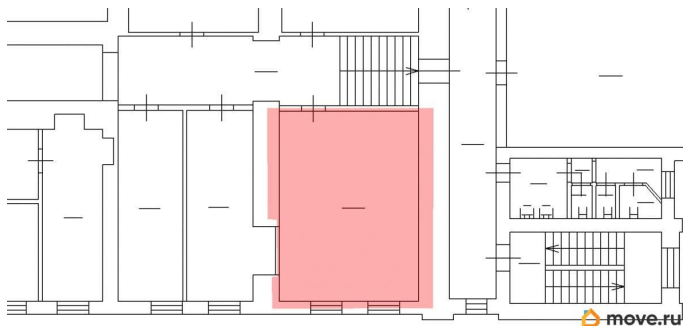

территории. В стоимость аренды входит НДС.