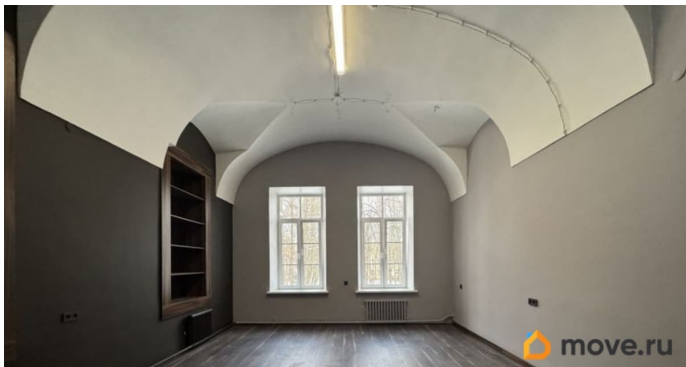

территории. В стоимость аренды входит НДС.