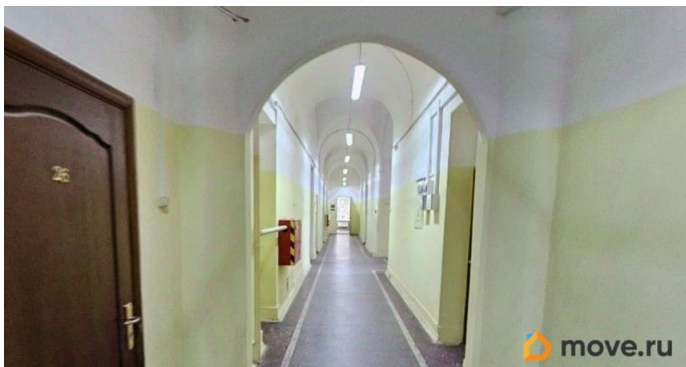

территории. В стоимость аренды входит НДС.