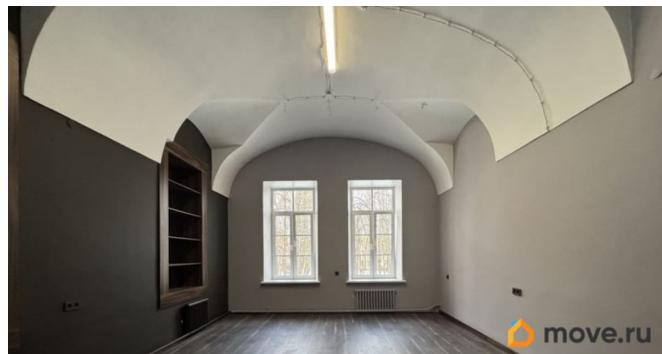

Финдерент, Финдерент

79816893902

**Санкт-Петербург, улица Комсомола,
1-3АУ**

52 593 ₺

Санкт-Петербург, улица Комсомола, 1-3АУ

Округ

[СПБ, Калининский район](#)

Улица

[улица Комсомола](#)

Офис

Общая площадь

47 м²

Детали объекта

Тип сделки

Сдаю

Раздел

[Коммерческая недвижимость](#)

Описание

В Калининском районе собственник предлагает помещение под дизайн студию. Площадь 47 кв. м. Адрес: ул. Комсомола 1-3, лит. АУ. Шаговая доступность от станции метро «Площадь Ленина». Выполнена качественная отделка. Оснащение: отопление, освещение, пожарная сигнализация. К услугам арендаторов: цифровая телефония, высокоскоростной интернет, клининг. Проход на территорию осуществляется по электронным пропускам. Круглосуточная охрана. Столовая на

для заметок