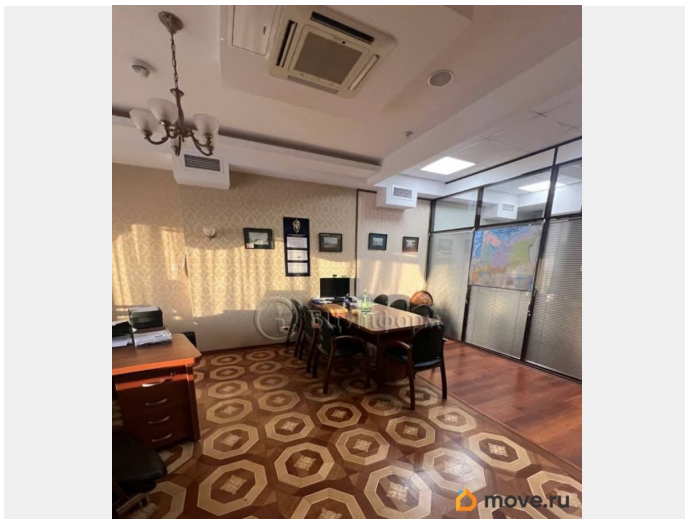

Move.ru - вся недвижимость России