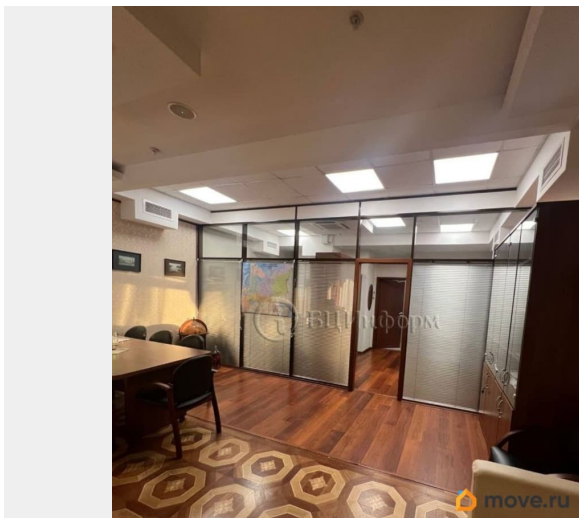

рабочим дням. Бесплатная парковка на 250 машин. В пешей доступности станция метро: «Горный институт» (4 минуты). Готов к въезду потенциального арендатора. Договор аренды напрямую с собственником. Без скрытых комиссий и платежей.