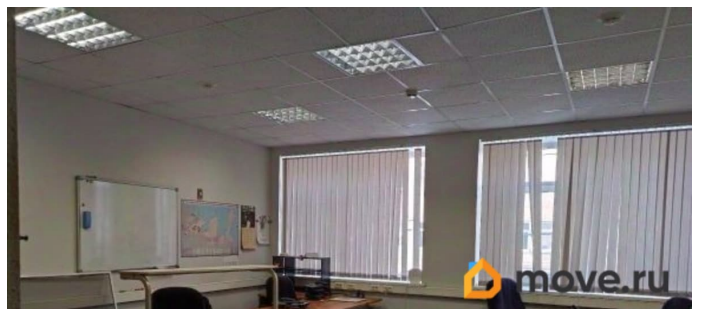

большинстве офисов установлены кондиционеры. Санузел в блоке. Обеспечены современной цифровой телефонной связью и интернетом. Планировка: кабинетная. Офисная отделка. Тип налогообложения: УСН. Кол-во парковочных мест: 100. Лот 71995-68