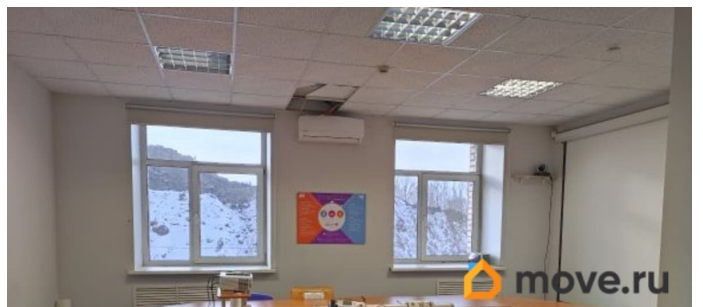

**Санкт-Петербург, набережная Обводного
Канала, 24Д**

583 200 ₺

Санкт-Петербург, набережная Обводного Канала, 24Д

Округ

[СПБ, Невский район](#)

Офис

Общая площадь

486 м²

Детали объекта

Тип сделки

Сдаю

Раздел

[Коммерческая недвижимость](#)

Описание

ПЛАТИМ АГЕНТАМ. Поможем с планом
рассадки, ремонтом, мебелью. Бизнес-центр
Амилен расположен в Санкт-Петербурге по
адресу набережная Обводного Канала, 24Д.
Здание находится в удобной транспортной
доступности, в 8 минутах езды от станции
метро Площадь Александра Невского и в 11
минутах от станции Обводный канал.
Налоговая: 24. Лифты: Нет. Вентиляция:
Приточно-вытяжная. Кондиционирование:
Сплит-системы. Безопасность:
Круглосуточная охрана, Контроль доступа,
Система пожаротушений, Видеонаблюдение.
Парковка: Наземная. Описание помещения: В

для заметок

большинстве офисов установлены кондиционеры. Санузел в блоке. Обеспечены современной цифровой телефонной связью и интернетом. Планировка: кабинетная. Офисная отделка. Тип налогообложения: УСН. Кол-во парковочных мест: 100. Лот 71995-68