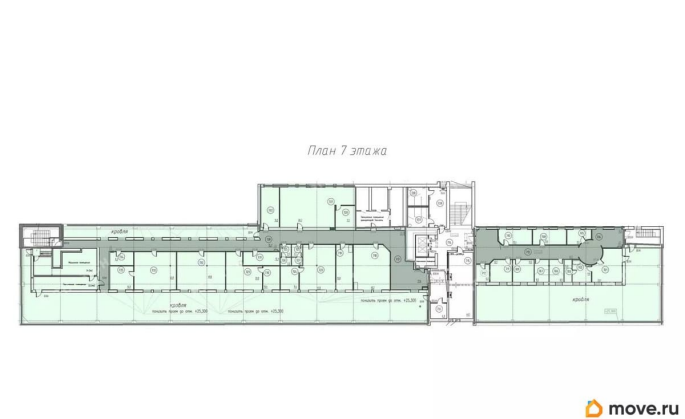

Оплачивается отдельно: Интернет,
Телефония, Уборка; - Налог: Включая НДС.
Без комиссии и скрытых платежей для
арендатора. Готовы оперативно организовать
просмотр в удобное время, предоставить PDF-
презентацию и план. Точное местоположение
объекта можно найти по данным
координатам: 59.965885,30.292961 ID =
с_1784357