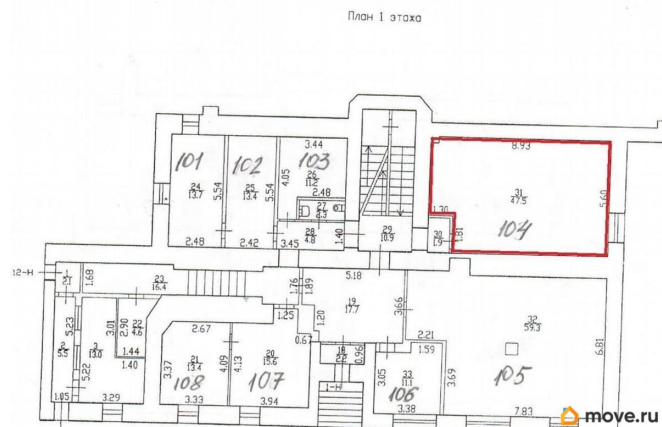

Создано: 02.03.2026 в 13:32

Обновлено: 01.04.2026 в 11:11

Поиск СПб, Поиск СПб

79811327740

Санкт-Петербург, Смоленская улица, 33

49 500 ₽

Санкт-Петербург, Смоленская улица, 33

Округ

[СПБ, Московский район](#)

Улица

[улица Смоленская](#)

Офис

Общая площадь

49.5 м²

Детали объекта

Тип сделки

Сдаю

Раздел

[Коммерческая недвижимость](#)

Описание

БЦ Смоленский, недалеко от станции метро Фрунзенская (10 минут пешком), в Московском районе Санкт-Петербурга на улице Смоленской дом 33. предлагает офисы в аренду площадью от 8 до 70 кв.м. Площадь помещения 49,5 кв.м. В помещении сделан ремонт. В арендную плату включены коммунальные и эксплуатационные расходы. Есть платная парковка для автомобилей на территории.

для заметок