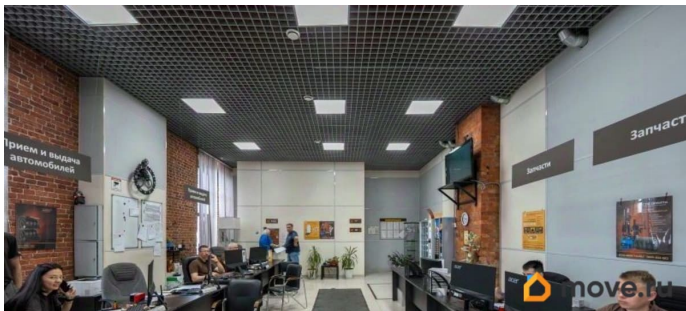

move.ru

move.ru

move.ru

© Яндекс Яндекс Карты