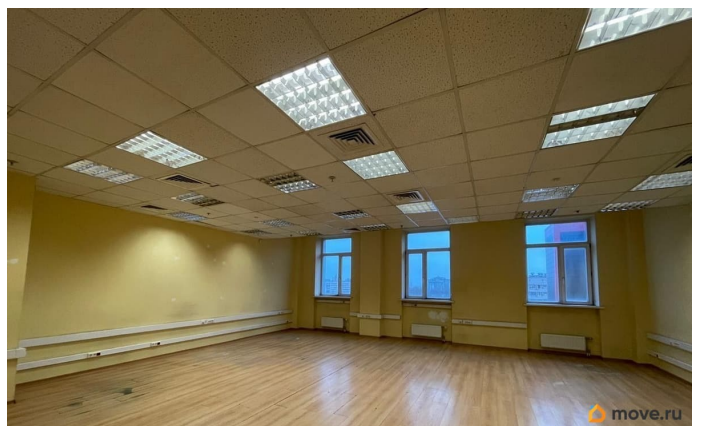

Центральное. Безопасность: Круглосуточная охрана, Контроль доступа, Система пожаротушений, Видеонаблюдение.

Парковка: Наземная. Описание помещения:

для заметок

Площадь расположена на следующих этажах - 1, 2, 4, 5, 6 и 7. Выполнена стандартная офисная отделка - отделка стен выполнена материалом Випрок, потолок подвесной типа Армстронг, напольное покрытие - ламинат. Оснащено системой кондиционирования и приточно-вытяжной вентиляцией. Планировка: смешанная. Требуется косметический ремонт. Высота потолка: 3м. Тип налогообложения: С НДС. Лот 81202-68