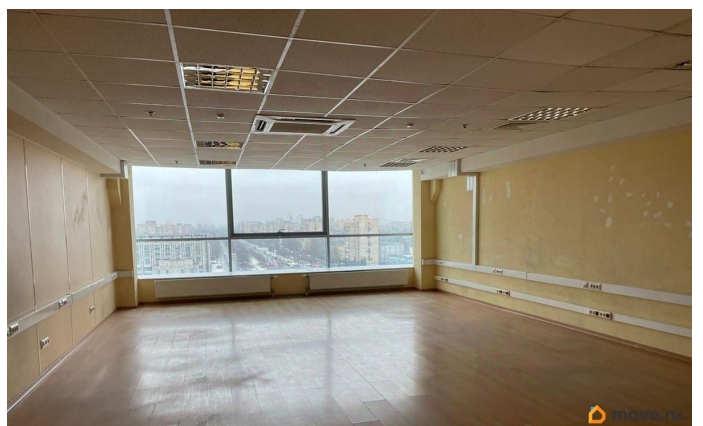

Центральное. Безопасность: Круглосуточная охрана, Контроль доступа, Система пожаротушений, Видеонаблюдение.

Парковка: Наземная. Описание помещения:

для заметок

Площадь расположена на следующих этажах - 1, 2, 4, 5, 6 и 7. Выполнена стандартная офисная отделка - отделка стен выполнена материалом Випрок, потолок подвесной типа Армстронг, напольное покрытие - ламинат. Оснащено системой кондиционирования и приточно-вытяжной вентиляцией. Планировка: смешанная. Требуется косметический ремонт. Высота потолка: 3м. Тип налогообложения: С НДС. Лот 81202-68